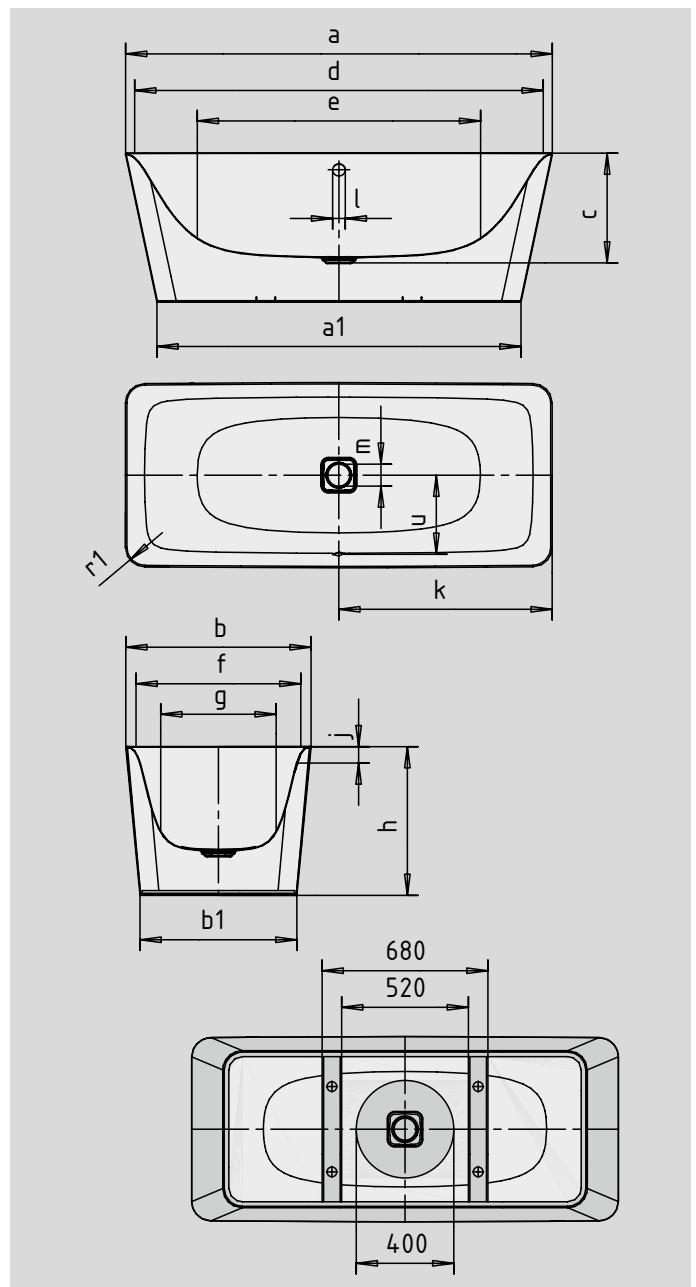

# MEISTERSTÜCK INCAVA

- vasca da bagno freestanding in pregiato acciaio smaltato KALDEWEI
- impreziosito con l'esclusivo effetto autopulente
- sensibile tensione tra la forma interna dalle linee morbide e la forma esterna sensualmente geometrica
- copertura dello scarico e pomello del troppopieno smaltati ed integrati nel design della vasca da bagno (disponibile anche con funzione di erogazione)
- bagno in due: due poggiaschiena identici e scarico centrale
- Design di Anke Salomon

Riproduzione simile

N. modello		1174
Lunghezza esterna	a	1750 mm
Lunghezza esterna (in basso)	a <sub>1</sub>	1493 mm
Larghezza esterna	b	760 mm
Larghezza esterna (in basso)	b <sub>1</sub>	643 mm
Profondità	c	450 mm
Lunghezza interna (in alto)	d	1676 mm
Lunghezza interna (in basso)	e	1162 mm
Larghezza interna (in alto)	f	676 mm
Larghezza interna (in basso)	g	473 mm
Altezza vasca	h	610 mm
Distanza fra spigolo superiore e centro foro di troppopieno	j	70 mm
Distanza fra bordo vasca e centro foro di scarico	k	875 mm
Diametro foro di troppopieno	l	52 mm
Diametro foro di scarico	m	90 mm
Raggio esterno	r <sub>1</sub>	80 mm
Distanza tra i centri dei fori	u	320 mm
Contenuto utile**, litri		140 mm
Peso della vasca da bagno smaltata in kg		115
Diametro allacciamento scarico		40/50 mm
Allacciamento rubinetteria		1/2"

Con riserva di modifiche tecniche, tolleranze ed errori. Riproduzione simile.  
\*\* Capacità utile = sottratti 70 litri (volume medio di una persona).

**KALDEWEI**