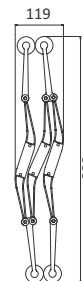

## Origami free-standing

posizione aperto

posizione chiuso

Tutte le versioni del modello Origami vengono fornite con il cavo di allacciamento alla rete elettrica di colore ROSSO. Su richiesta e senza supplemento di prezzo può essere ordinato di colore BLU.  
Lunghezza cavo del modello free-standing: 1,80m.

Modello	H. (cm)	Potenza Elettrica Watt	Prezzo Versione STANDARD <sup>1</sup> con accessori <sup>2</sup> in alluminio ANODIZZATO ARGENTO (€)	Prezzo Versione con accessori <sup>2</sup> in alluminio LUCIDO (€)	Prezzo Versione con accessori <sup>2</sup> in alluminio in TINTA con il calorifero (€)
ORGMF#0835...	83,5	600w			
ORGMF#1035...	103,5	700w			
ORGMF#1235...	123,5	850w			
ORGMF#1635...	163,5	1200w			
			<sup>1</sup> ) DISPONIBILE A MAGAZZINO colore BNOP Bianco OPACO e Cavo allacciamento ROSSO <sup>2</sup> ) Per ACCESSORI si intendono gli Snodi, le Cerniere e i Piedini del calorifero		

## Origami free-standing - Totem

Tutte le versioni del modello Origami vengono fornite con il cavo di allacciamento alla rete elettrica di colore ROSSO. Su richiesta e senza supplemento di prezzo può essere ordinato di colore BLU.  
Lunghezza cavo del modello free-standing: 1,80m.

Modello	H. (cm)	Potenza Elettrica Watt	Prezzo Versione STANDARD con accessori <sup>2</sup> in alluminio ANODIZZATO ARGENTO (€)	Prezzo Versione con accessori <sup>2</sup> in alluminio LUCIDO (€)	Prezzo Versione con accessori <sup>2</sup> in alluminio in TINTA con il calorifero (€)
ORGMT#1635...	163,5	1200w			
			<sup>2</sup> ) Per ACCESSORI si intendono gli Snodi, le Cerniere e i Piedini del calorifero		