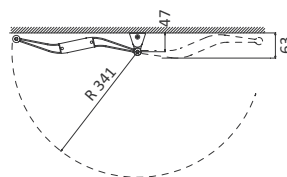

Origami a parete - singolo modulo

Tutte le versioni del modello Origami vengono fornite con il cavo di allacciamento alla rete elettrica di colore ROSSO. Su richiesta e senza supplemento di prezzo può essere ordinato di colore BLU.
Lunghezza cavo del modello a parete: 1m.

Modello	H. (cm)	Potenza Elettrica Watt	Prezzo Versione STANDARD¹ con accessori² in alluminio ANODIZZATO ARGENTO (€)	Prezzo Versione con accessori² in alluminio LUCIDO (€)	Prezzo Versione con accessori² in alluminio in TINTA con il calorifero (€)
ORGMS#1200...	120,0	250w			
ORGMS#1600...	160,0	400w			

¹) DISPONIBILE A MAGAZZINO colore BNOP Bianco OPACO e Cavo allacciamento ROSSO
²) Per ACCESSORI si intendono gli Snodi, le Cerniere e i Piedini del calorifero