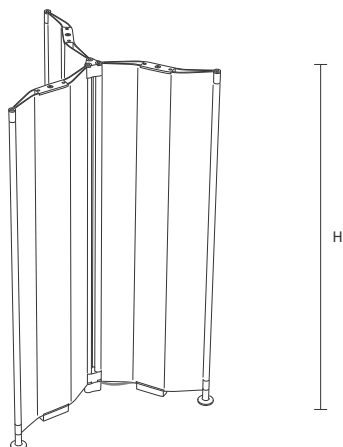

## Origami free-standing

posizione aperto

posizione chiuso

Tutte le versioni del modello Origami vengono fornite con il cavo di allacciamento alla rete elettrica di colore ROSSO. Su richiesta e senza supplemento di prezzo può essere ordinato di colore BLU.  
Lunghezza cavo del modello free-standing: 1,80m.

Modello	H. (cm)	Potenza Elettrica Watt	Prezzo Versione STANDARD <sup>1</sup> con accessori <sup>2</sup> in alluminio ANODIZZATO ARGENTO (€)	Prezzo Versione con accessori <sup>2</sup> in alluminio LUCIDO (€)	Prezzo Versione con accessori <sup>2</sup> in alluminio in TINTA con il calorifero (€)
ORGMF#0835...	83,5	600w			
ORGMF#1035...	103,5	700w			
ORGMF#1235...	123,5	850w			
ORGMF#1635...	163,5	1200w			
			<sup>1</sup> ) DISPONIBILE A MAGAZZINO colore BNOP Bianco OPACO e Cavo allacciamento ROSSO <sup>2</sup> ) Per ACCESSORI si intendono gli Snodi, le Cerniere e i Piedini del calorifero		

## Origami free-standing - Totem

Tutte le versioni del modello Origami vengono fornite con il cavo di allacciamento alla rete elettrica di colore ROSSO. Su richiesta e senza supplemento di prezzo può essere ordinato di colore BLU.  
Lunghezza cavo del modello free-standing: 1,80m.