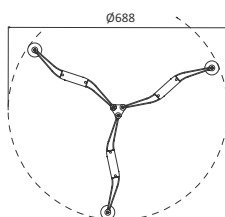

## Origami free-standing

posizione aperto

posizione chiuso

Tutte le versioni del modello Origami vengono fornite con il cavo di allacciamento alla rete elettrica di colore ROSSO. Su richiesta e senza supplemento di prezzo può essere ordinato di colore BLU.  
Lunghezza cavo del modello free-standing: 1,80m.

## Origami free-standing - Totem

Tutte le versioni del modello Origami vengono fornite con il cavo di allacciamento alla rete elettrica di colore ROSSO. Su richiesta e senza supplemento di prezzo può essere ordinato di colore BLU.  
Lunghezza cavo del modello free-standing: 1,80m.