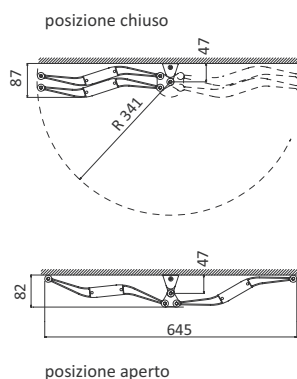

Origami a parete - doppio modulo

Tutte le versioni del modello Origami vengono fornite con il cavo di allacciamento alla rete elettrica di colore ROSSO. Su richiesta e senza supplemento di prezzo può essere ordinato di colore BLU.
Lunghezza cavo del modello a parete: 1m.

Modello	H. (cm)	Potenza Elettrica Watt	Prezzo Versione STANDARD¹ con accessori² in alluminio ANODIZZATO ARGENTO (€)	Prezzo Versione con accessori² in alluminio LUCIDO (€)	Prezzo Versione con accessori² in alluminio in TINTA con il calorifero (€)
ORGMD#1200...	120,0	550w			
ORGMD#1600...	160,0	800w			

¹) DISPONIBILE A MAGAZZINO colore BNOP Bianco OPACO e Cavo allacciamento ROSSO
²) Per ACCESSORI si intendono gli Snodi, le Cerniere e i Piedini del calorifero

Origami ACCESSORI

	Codice	Descrizione	Finitura	Prezzo (€)
	ZAORG#APCRS	Appendino porta Salvietta/Accappatoio	Cromo SATINATO	
	ZAORG#APCRO	Appendino porta Salvietta/Accappatoio	Cromo LUCIDO	
	ZAORG#AP...	Appendino porta Salvietta/Accappatoio	COLORE