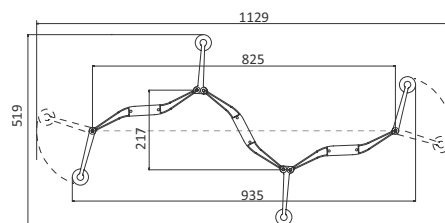

## Origami free-standing

posizione aperto

posizione chiuso

Tutte le versioni del modello Origami vengono fornite con il cavo di allacciamento alla rete elettrica di colore ROSSO. Su richiesta e senza supplemento di prezzo può essere ordinato di colore BLU.  
Lunghezza cavo del modello free-standing: 1,80m.

## Origami free-standing - Totem

Tutte le versioni del modello Origami vengono fornite con il cavo di allacciamento alla rete elettrica di colore ROSSO. Su richiesta e senza supplemento di prezzo può essere ordinato di colore BLU.  
Lunghezza cavo del modello free-standing: 1,80m.