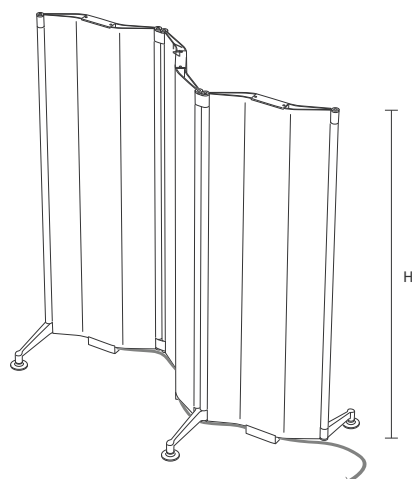

## Origami free-standing

posizione aperto

posizione chiuso

Tutte le versioni del modello Origami vengono fornite con il cavo di allacciamento alla rete elettrica di colore ROSSO. Su richiesta e senza supplemento di prezzo può essere ordinato di colore BLU.  
Lunghezza cavo del modello free-standing: 1,80m.

## Origami free-standing - Totem

Tutte le versioni del modello Origami vengono fornite con il cavo di allacciamento alla rete elettrica di colore ROSSO. Su richiesta e senza supplemento di prezzo può essere ordinato di colore BLU.  
Lunghezza cavo del modello free-standing: 1,80m.