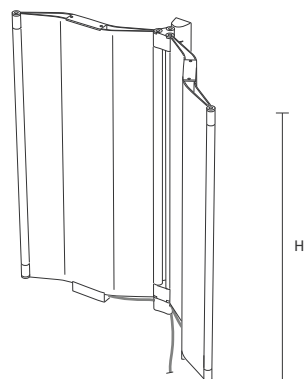

Origami a parete - doppio modulo

Tutte le versioni del modello Origami vengono fornite con il cavo di allacciamento alla rete elettrica di colore ROSSO. Su richiesta e senza supplemento di prezzo può essere ordinato di colore BLU.
Lunghezza cavo del modello a parete: 1m.

Modello	H. (cm)	Potenza Elettrica Watt	Prezzo Versione STANDARD¹ con accessori² in alluminio ANODIZZATO ARGENTO (€)	Prezzo Versione con accessori² in alluminio LUCIDO (€)	Prezzo Versione con accessori² in alluminio in TINTA con il calorifero (€)
ORGMD#1200...	120,0	550w			
ORGMD#1600...	160,0	800w			

¹) DISPONIBILE A MAGAZZINO colore BNOP Bianco OPACO e Cavo allacciamento ROSSO
²) Per ACCESSORI si intendono gli Snodi, le Cerniere e i Piedini del calorifero

Origami ACCESSORI

	Codice	Descrizione	Finitura	Prezzo (€)
	ZAORG#APCRS	Appendino porta Salvietta/Accappatoio	Cromo SATINATO	
	ZAORG#APCRO	Appendino porta Salvietta/Accappatoio	Cromo LUCIDO	
	ZAORG#AP...	Appendino porta Salvietta/Accappatoio	COLORE