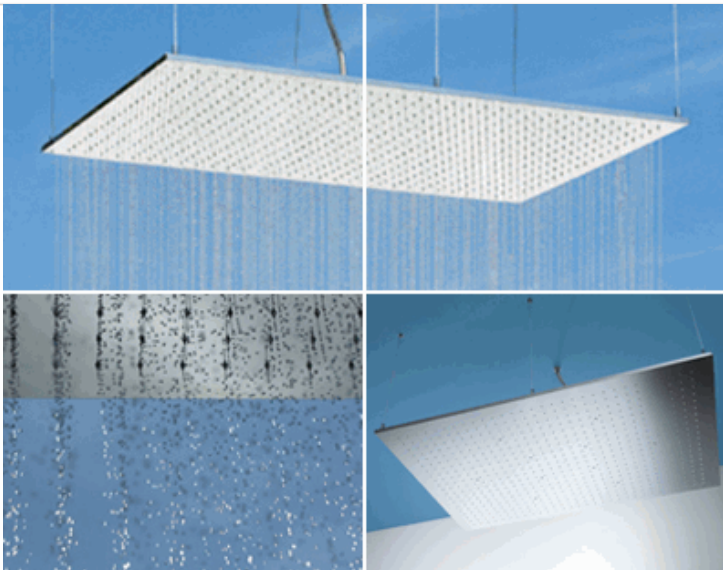

ALMENOINDUE

ALMENOINDUE

design Ritmonio designLAB

75A011 Soffione doccia orientabile in ABS | Swivelling ABS shower head