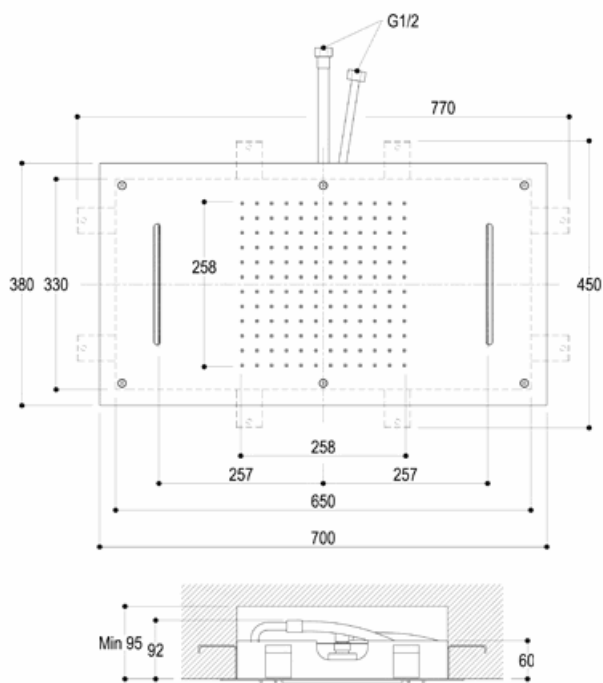

**ALMENOINDUE**

design Ritmonio designLAB

**75A010** Soff | Built-in stainless steel shower head

-  acciaio spazzolato | brushed steel
-  acciaio lucido | bright steel