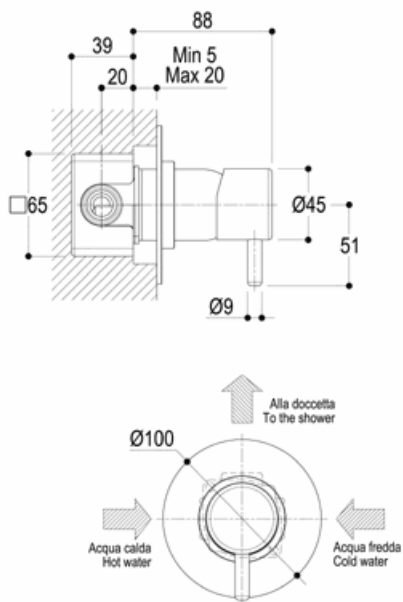

REVERSO

REVERSO

design Ritmonio designLAB

Q0BA6040 Miscelatore monocomando ad incasso per doccia | Built-in single lever shower mixer

■ cromo | chrome