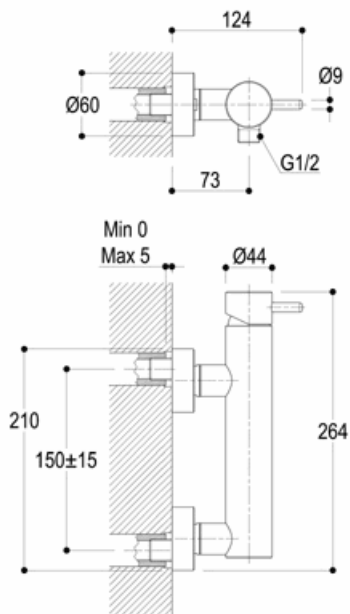

REVERSO

REVERSO

design Ritmonio designLAB

Q0BA6056 Miscelatore monocomando esterno per doccia | External single lever shower mixer

■ cromo | chrome