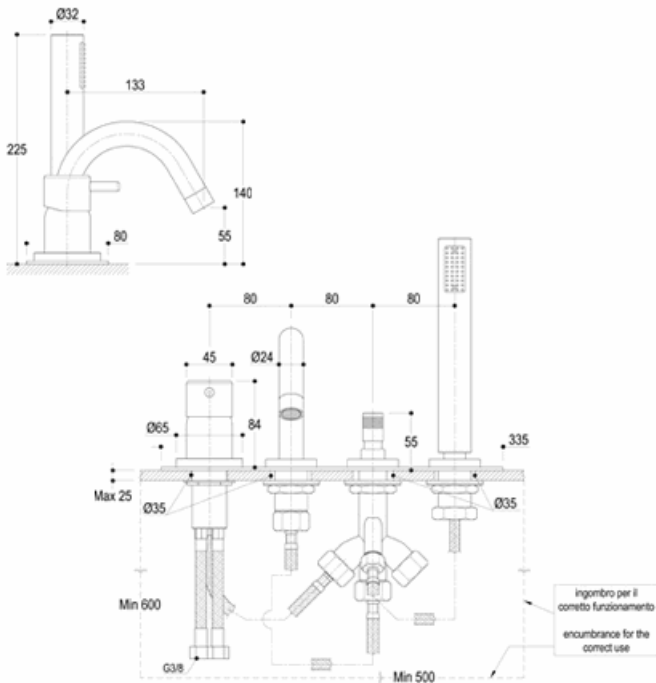

REVERSO

REVERSO

design Ritmonio designLAB

Q0BA6432 Gruppo per bordo vasca | Deck mounted bath group

■ cromo | chrome