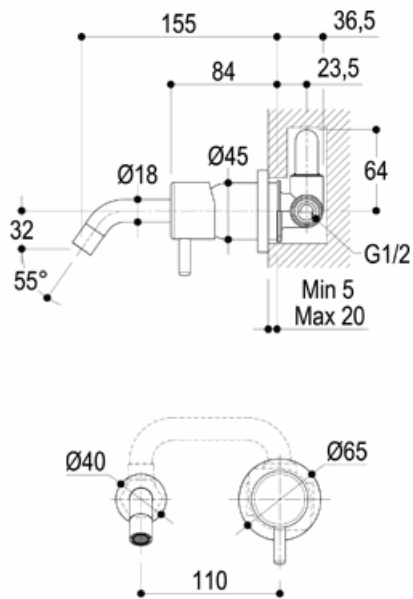

REVERSO

REVERSO

design Ritmonio designLAB

Q0BA6013SPSX Miscelatore monocomando ad incasso per lavabo | Built-in single lever basin mixer

■ cromo | chrome