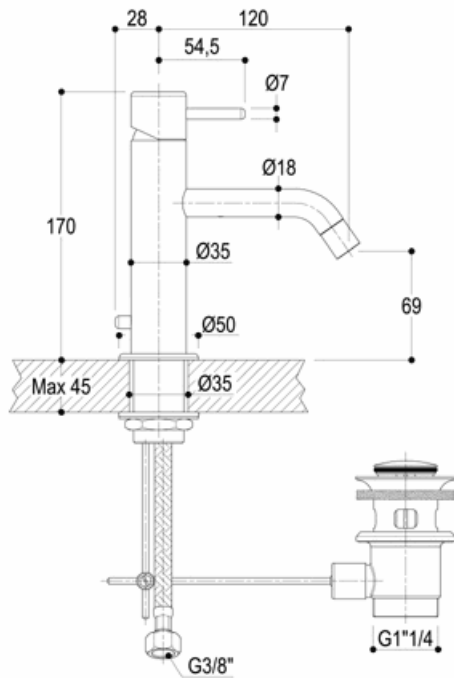

REVERSO

REVERSO

design Ritmonio designLAB

Q0BA6021 Miscelatore monocomando per lavabo | Single lever basin mixer

■ cromo | chrome