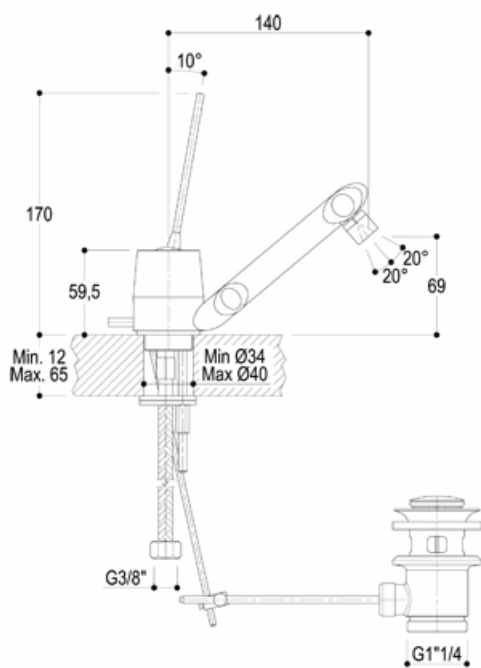

PAOLO E FRANCESCA

design Rossano Didaglio e Alberto Rizzi

FOBA0520 Miscelatore monocomando per bidet | Single lever bidet mixer

cromo | chrome