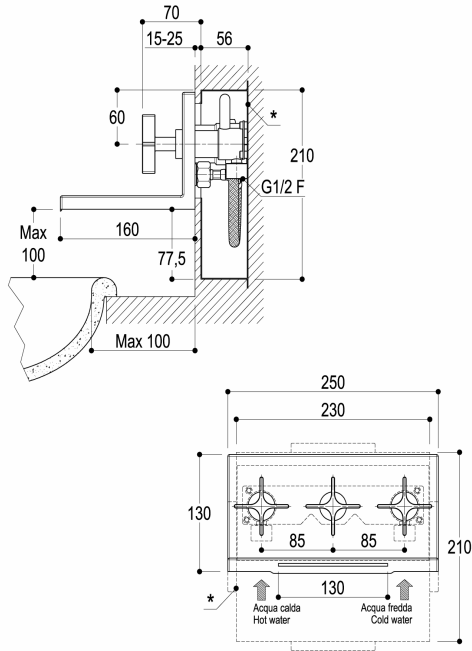

WATERBLADE

design Peter Jamieson

HOB A1030 Gruppo ad incasso per vasca | Built-in bath group

cromo | chrome

nichel spazzolato | brushed nickel