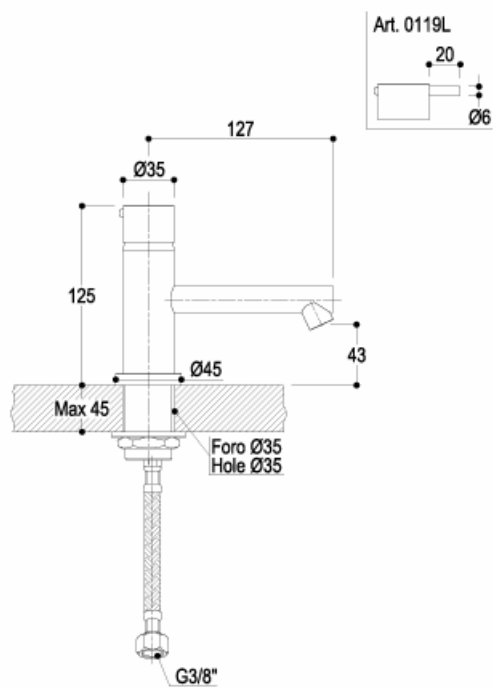

DIAMETRO35

design Davide Vercelli

EOBA0119L Miscelatore monocomando per lavabo | Single lever basin mixer

cromo | chrome

nichel spazzolato | brushed nickel