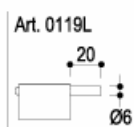

DIAMETRO35

design Davide Vercelli

EOBA0119L Miscelatore monocomando per lavabo | Single lever basin mixer

cromo | chrome

nichel spazzolato | brushed nickel