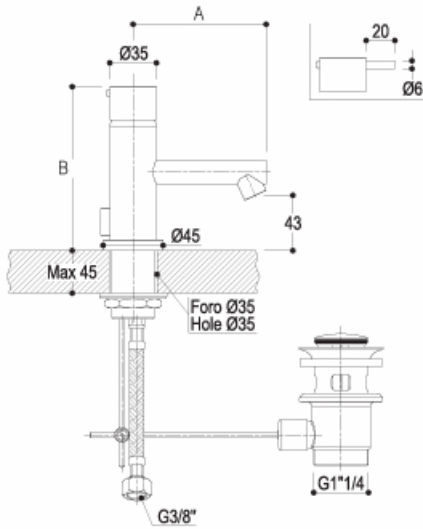

DIAMETRO35

design Davide Vercelli

EOBA0110L Miscelatore monocomando per lavabo | Single lever basin mixer

Art.	A	B
0110-0110L	100	125
0112-0112L	127	125
0121-0121L	127	192

cromo | chrome

nichel spazzolato | brushed nickel