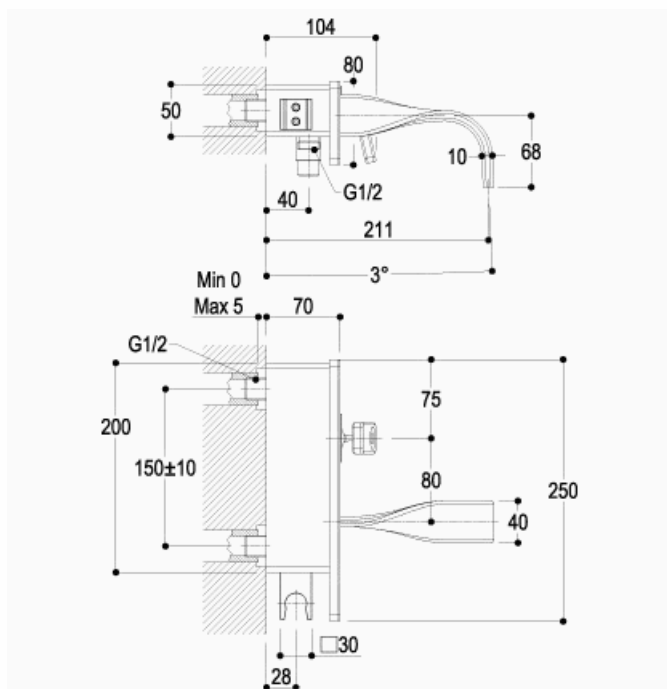

NASTRO

design Peter Jamieson

UOBA8030 miscelatore monocomando esterno per vasca | external single lever bath mixer

 cromo | chrome

 dorato | gold