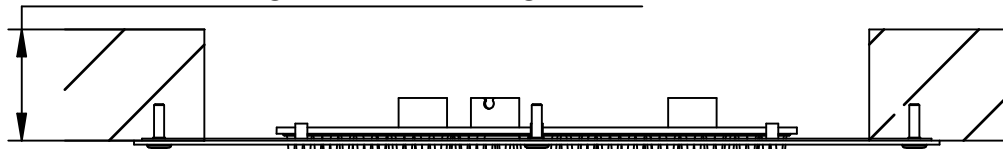

Pressione dinamica minima di utilizzo 0,5 bar.  
Minimum dynamic pressure of use: 0,5 Bar.

**PORTATE A PRESSIONE DINAMICA SENZA LIMITATORE**  
**FLOW RATES AT DYNAMIC PRESSURE WITHOUT LIMITATION SYSTEM**

-Uscita Doccia	1 bar	19,01 l/min
- Shower exit	2 bar	27,92 l/min
	3 bar	34,61 l/min
	4 bar	40,77 l/min
	5 bar	45,98 l/min

MIN - 10 mm - MAX - 40 mm

Cod. 00888CRC4RPR  
**SOFFIONI A SOFFITTO**

© Copyright of Bongio s.r.l.