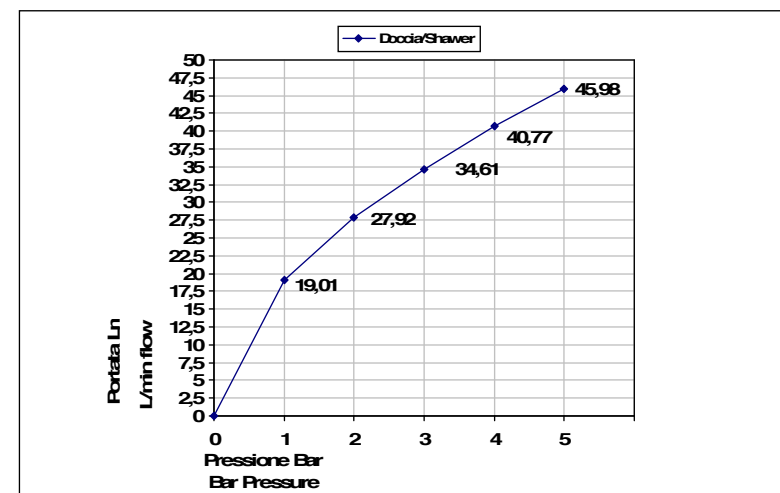

Pressione dinamica minima di utilizzo 0,5 bar.  
Minimum dynamic pressure of use: 0,5 Bar.

**PORTATE A PRESSIONE DINAMICA SENZA LIMITATORE**  
**FLOW RATES AT DYNAMIC PRESSURE WITHOUT LIMITATION SYSTEM**

-Uscita Doccia	1 bar	19,01 l/min
- Shower exit	2 bar	27,92 l/min
	3 bar	34,61 l/min
	4 bar	40,77 l/min
	5 bar	45,98 l/min

MIN - 10 mm - MAX - 40 mm

Cod. 00888CRC4RPR  
**SOFFIONI A SOFFITTO**

© Copyright of Bongio s.r.l.