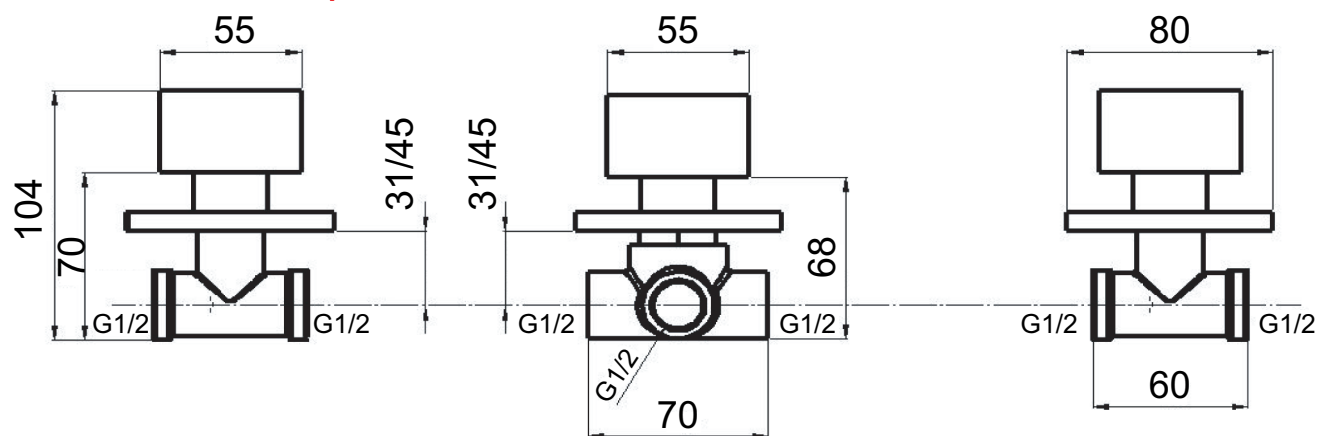

DEVIATORE A 2 VIE
2 OUTLETS DIVERTER

MATERIALI / MATERIALS

OTTONE CROMATO / CHROME PLATED BRASS

CROMATURA / CHROME PLATING

UNI EN 248