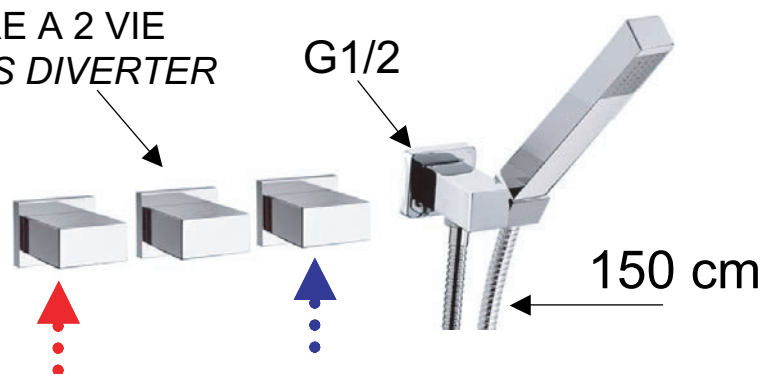

DEVIATORE A 2 VIE
2 OUTLETS DIVERTER

MATERIALI / MATERIALS

OTTONE CROMATO / CHROME PLATED BRASS

CROMATURA / CHROME PLATING

UNI EN 248