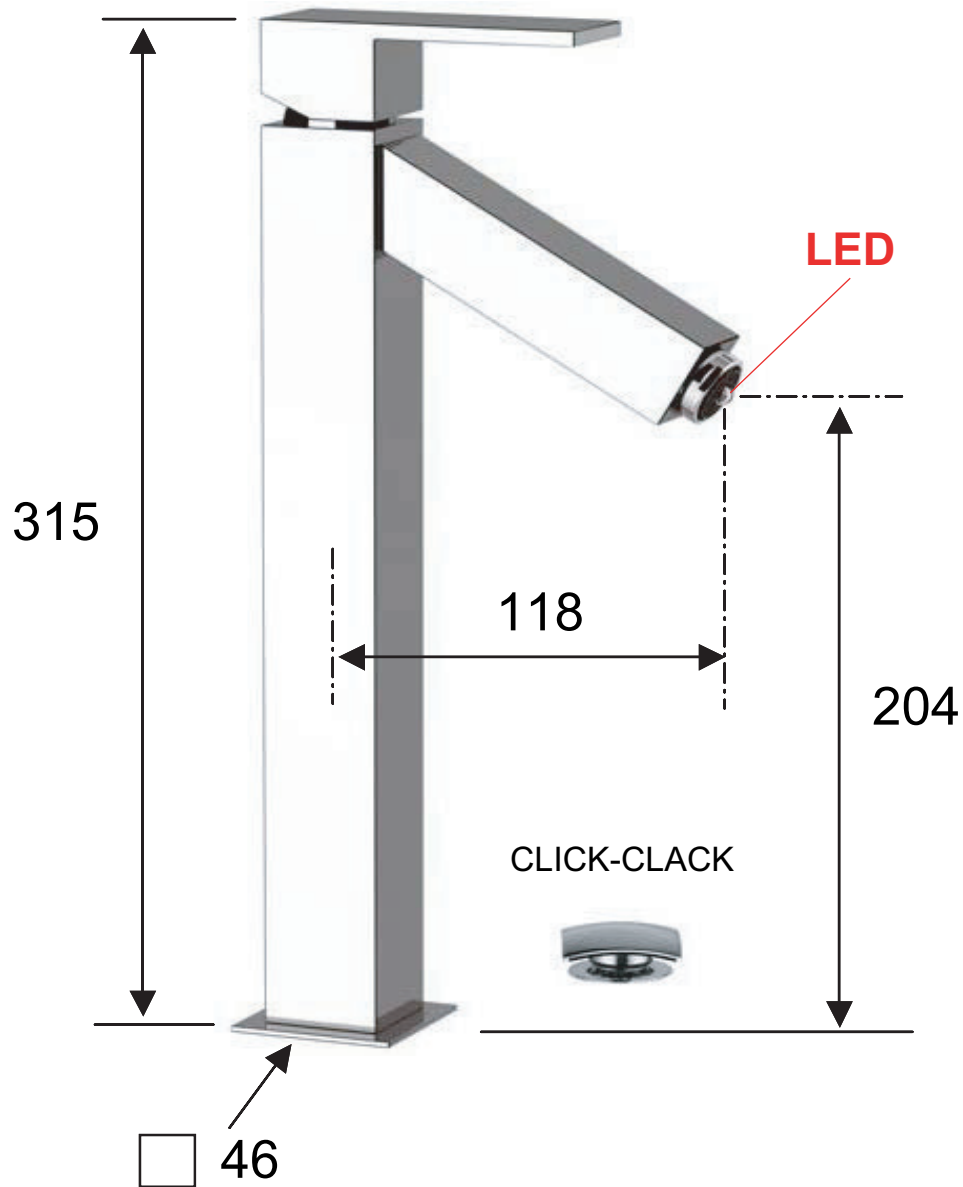

**DANIEL**

SCHEDA TECNICA TECHNICAL FEATURES

ART. COD.

**OXL607**

**MATERIALI / MATERIALS**

OTTONE CROMATO / CHROME PLATED BRASS

**CROMATURA / CHROME PLATING**

UNI EN 248