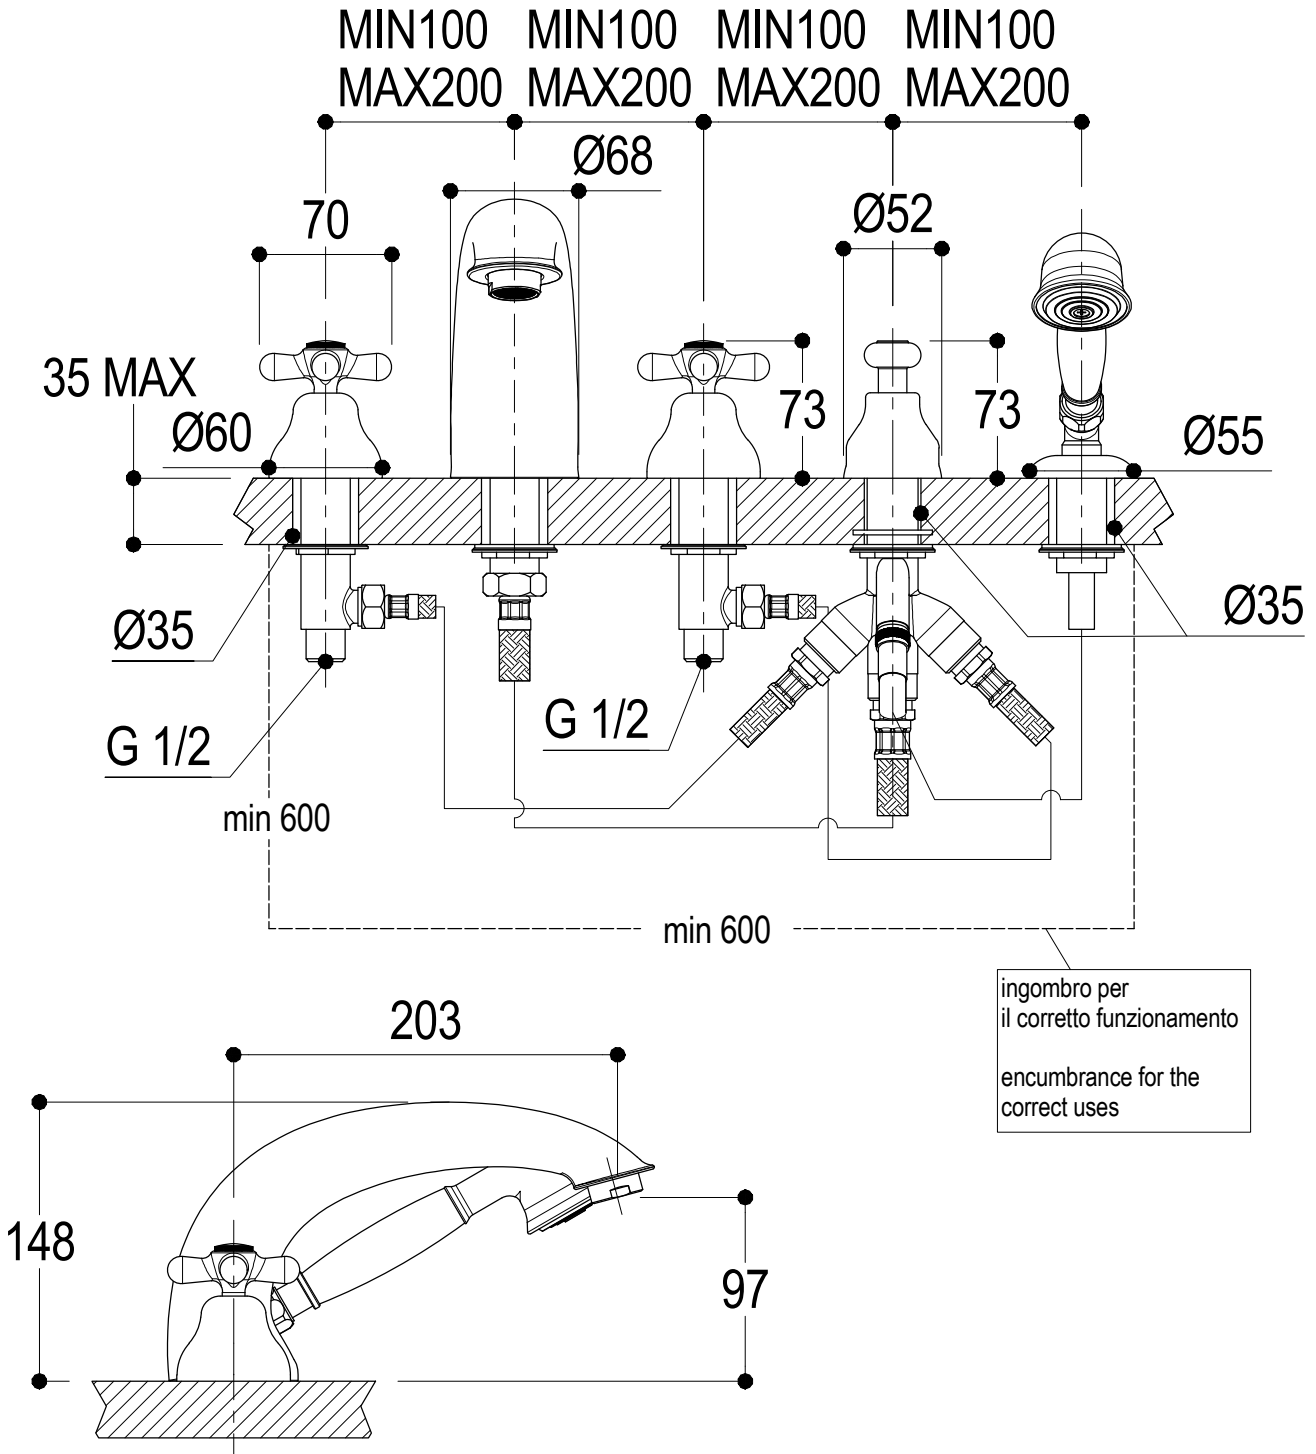

# SCHEMA TECNICA / TECHNICAL DATA

RUBINETTERIE RITMONIO S.R.L. si riserva tutti i diritti connessi con il presente documento e con l'oggetto o la materia ivi rappresentati con divieto di riprodurlo, utilizzarlo o renderlo accessibile a terzi in assenza di previa autorizzazione. Disegno CAD non modificabile a mano

<p style="font-size: 24px; font-weight: bold; margin: 0;">Ritmonio</p> <p style="font-size: 10px; margin: 0;">Living a quality experience.</p> <p style="font-size: 10px; margin: 0;">13019 VARALLO - (VC) - ITALY</p>	SERIE	RITRO'	CODICE	PR42080
	DENOMINAZIONE	Gruppo per bordo vasca		
REVISIONE	EMESSO	BIGLIA M.	APPROVATO	GIUSTO C.