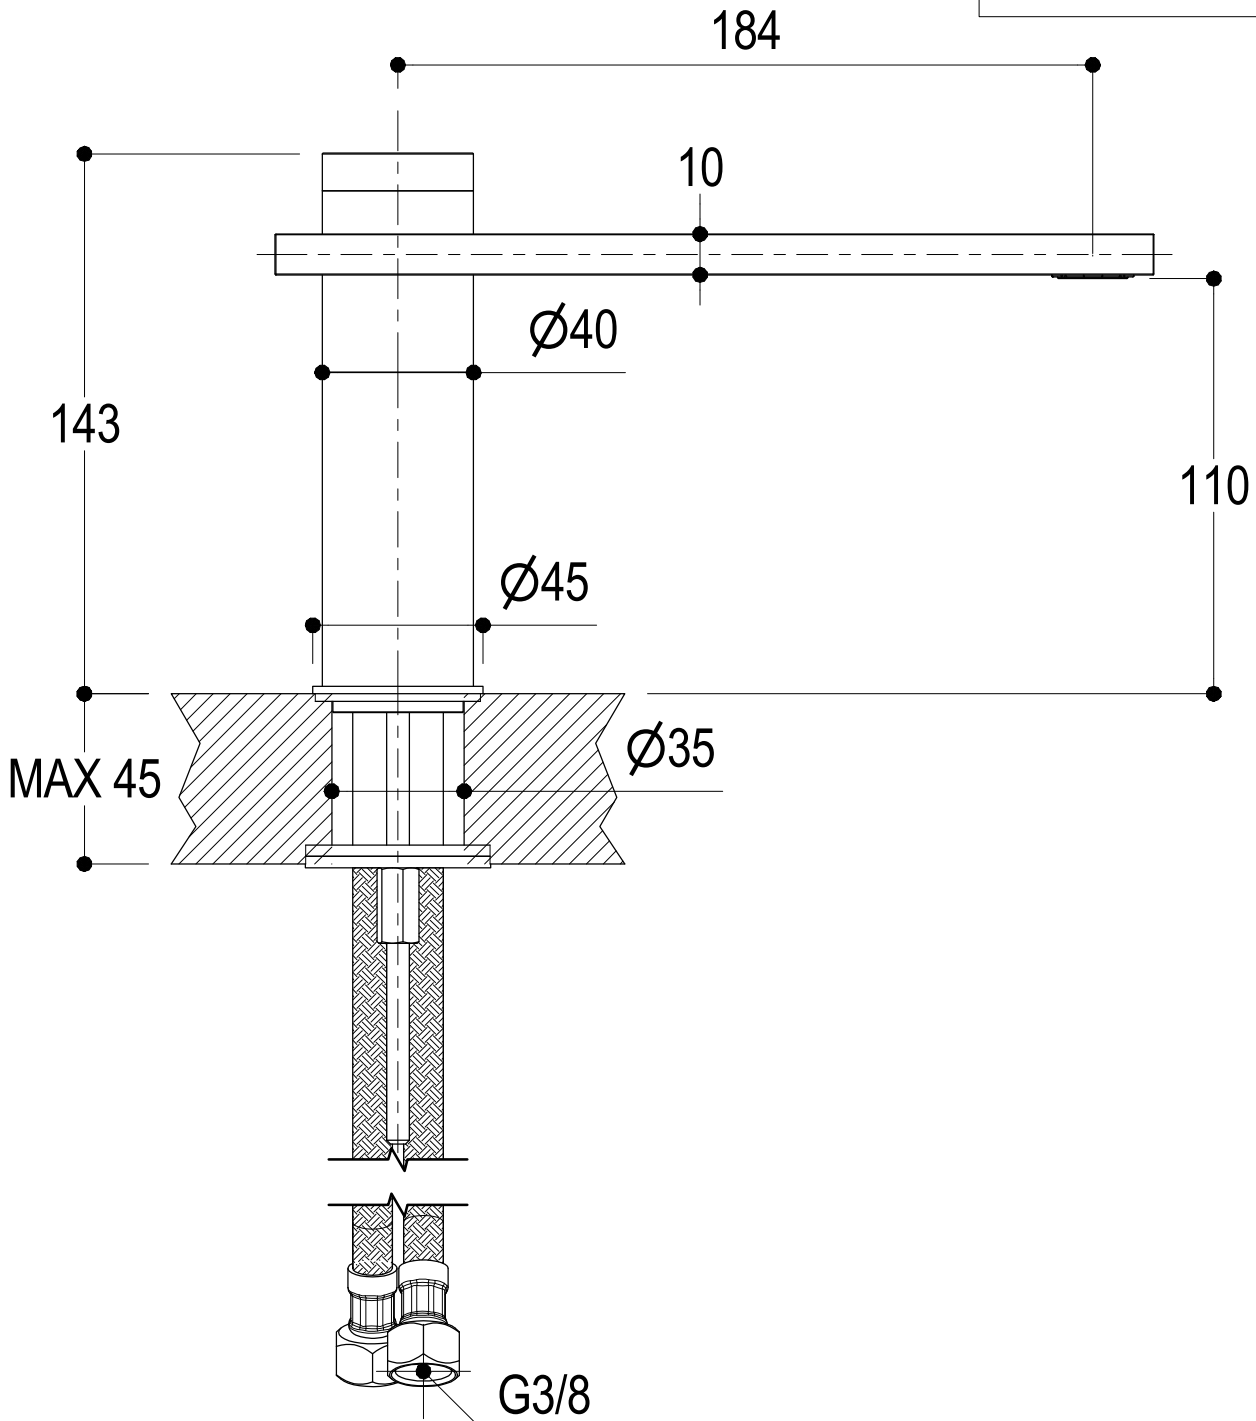

SCHEDA TECNICA / TECHNICAL DATA

RUBINETTERIE RITMONIO S.R.L. si riserva tutti i diritti connessi con il presente documento e con l'oggetto o la materia ivi rappresentati con divieto di riprodurlo, utilizzarlo o renderlo accessibile a terzi in assenza di previa autorizzazione. Disegno CAD non modificabile a mano

Vista ISO

Ritmonio
Living a quality experience.
13019 VARALLO - (VC) - ITALY

SERIE DOT316

CODICE PR50AA202

DATA EMISSIONE 07/03/2018

DENOMINAZIONE Miscelatore monocomando per lavabo
Single lever basin mixer