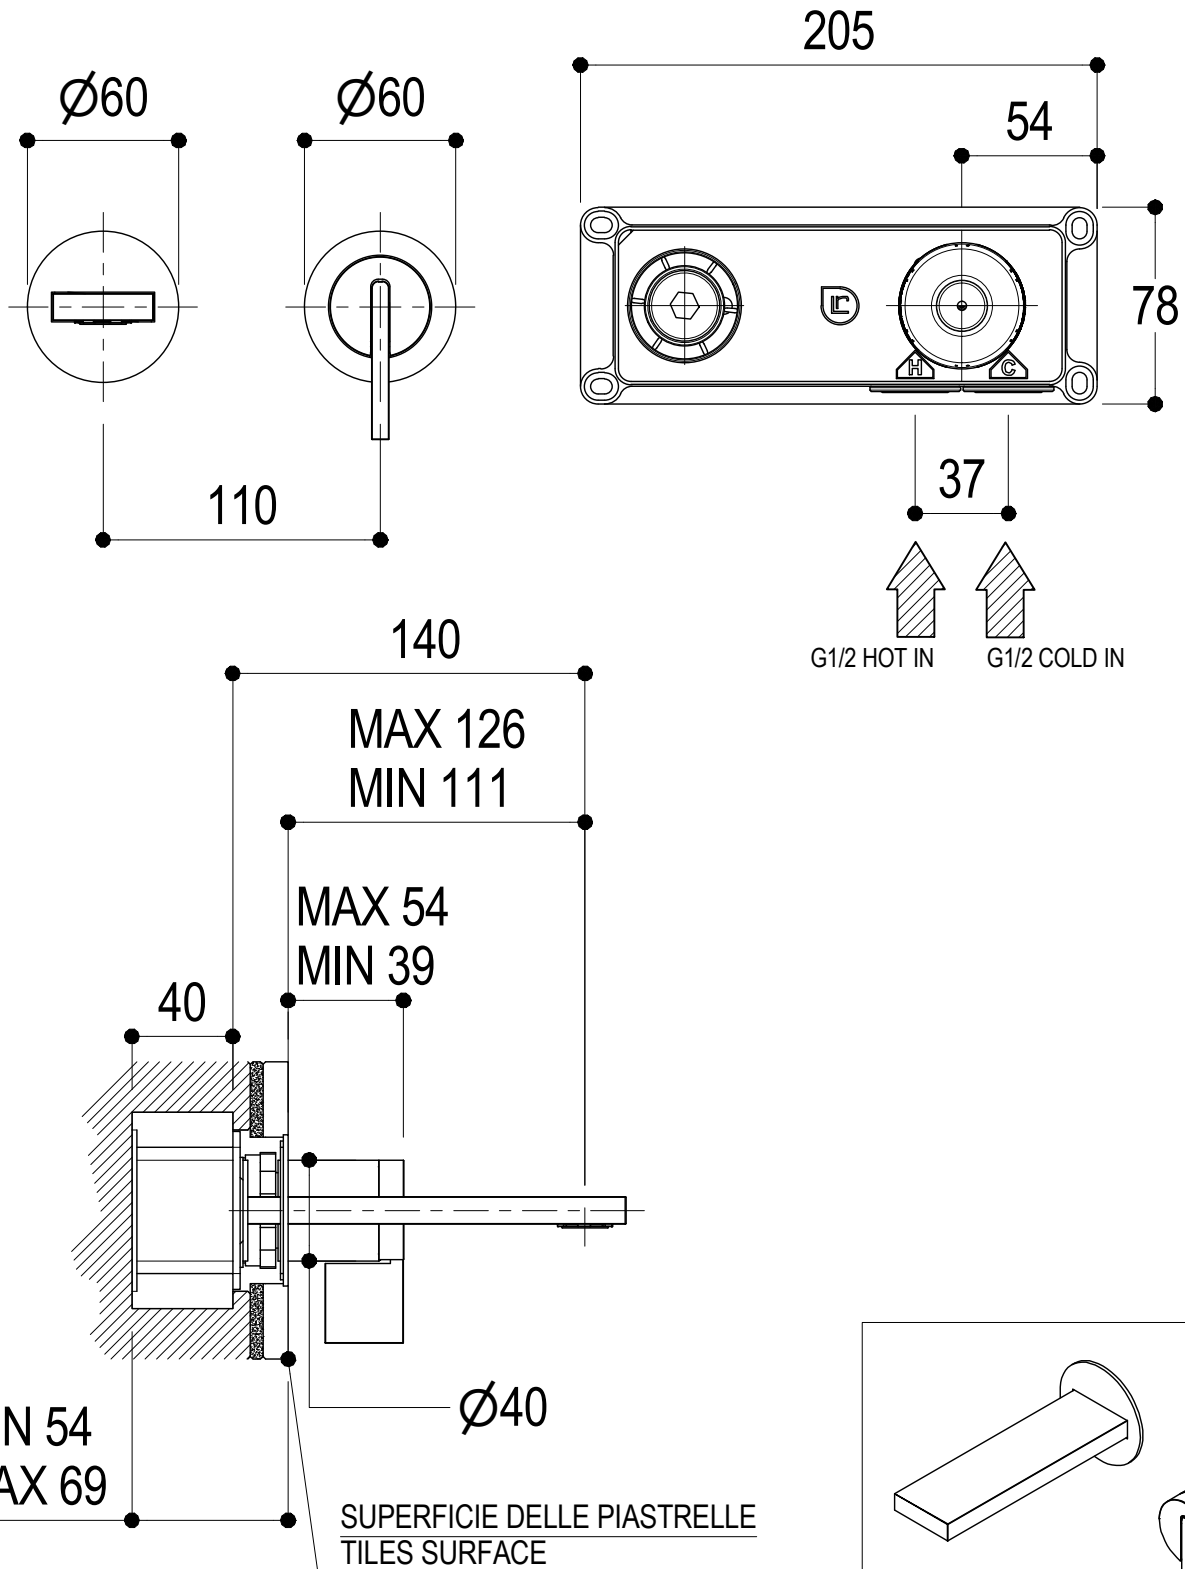

# SCHEDA TECNICA / TECHNICAL DATA

RUBINETTERIE RITMONIO S.R.L. si riserva tutti i diritti connessi con il presente documento e con l'oggetto o la materia ivi rappresentati con divieto di riprodurlo, utilizzarlo o renderlo accessibile a terzi in assenza di previa autorizzazione. Disegno CAD non modificabile a mano

<p><b>Ritmonio</b> Living a quality experience. 13019 VARALLO - (VC) - ITALY</p>	SERIE	DOT316	CODICE	PR50AH201	DATA EMISSIONE	25/09/18
	DENOMINAZIONE	Miscelatore monocomando ad incasso per lavabo Built-in single lever basin mixer			REVISIONE	1 17/09/19