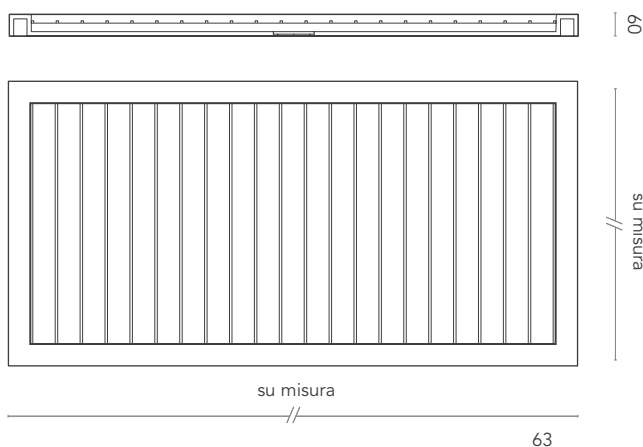

Duschwanne Modell Doga 1 aus Corian®, mit abnehmbaren Leisten in Teak. Bohrung für Ablaufgarnitur Ø 90 mm. Flächenbündiger Einbau möglich. Auf Anfrage Ablaufgarnitur erhältlich und /oder Einfräsung für Glaswand. Länge und Tiefe der Duschtasse sind individuell anpassbar.

DIMENSIONI SU MISURA
dimensions on measure / Maße auf Maß

PESO
weight / Gewicht

COLORI
colours / Farben

DOGA 1

33,6-107,5
kg

GW

W

altri colori a richiesta
/ other colours on
request / weitere
Farben auf Anfrage

Piatto doccia modello Doga 2 in Corian®, doghe in Corian® removibili. Foro pileta Ø 90 mm. Possibile montaggio filo pavimento. A richiesta fornitura pileta di scarico e/o fresatura per vetro. Larghezza e profondità del piatto doccia sono personalizzabili.

Doga 2 shower tray in Corian®, strips in Corian® removable. Drill for waste plug Ø 90 mm. Possible installation flush with floor level. On request with waste plug and/or milling for insertion glass. Length and depth of the shower tray can be made to measure.