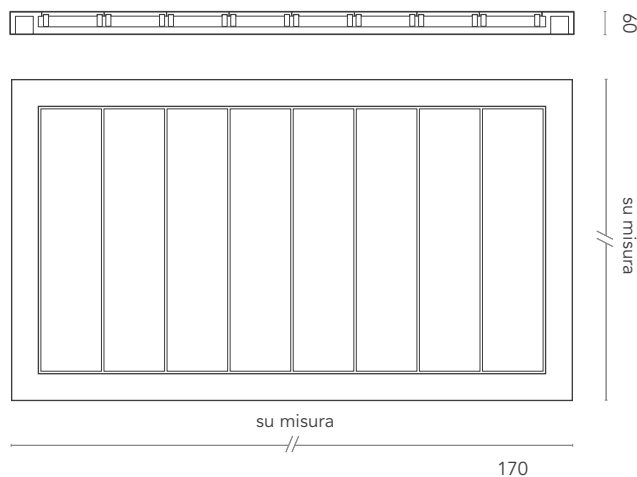

DOGA 2

41,6-139,2
kg

GW

altri colori a richiesta
/ other colours on
request / weitere
Farben auf Anfrage