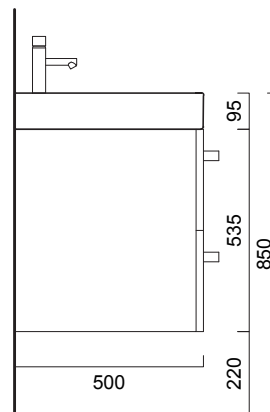

Finitura | Finishes | Finitions | Beschichtungen | Afwerkingen
idrolam