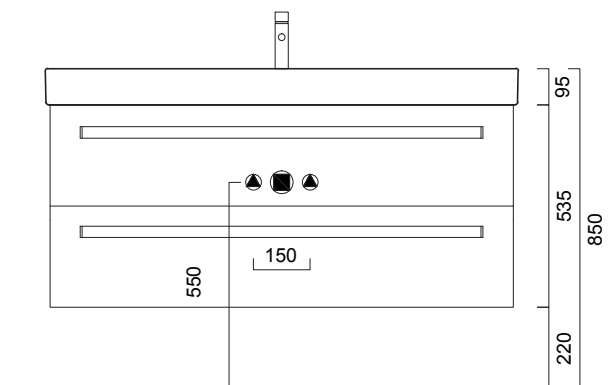

Finitura | Finishes | Finitions | Beschichtungen | Afwerkingen
idrolam