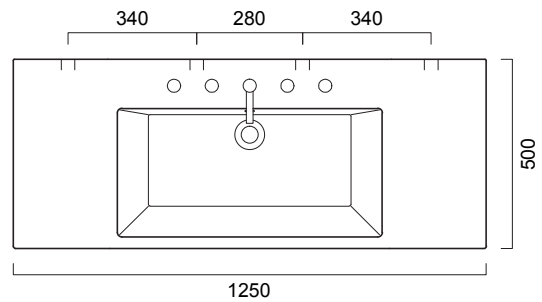

Finitura | Finishes | Finitions | Beschichtungen | Afwerkingen
idrolam