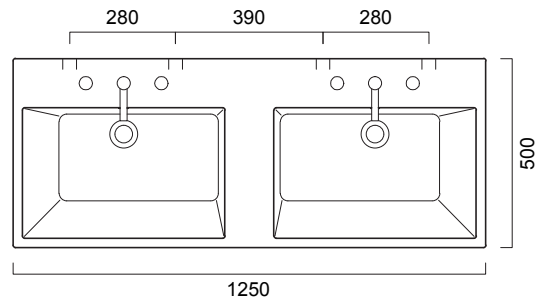

Finiture | Finishes | Finitions | Beschichtungen | Afwerkingen
laccati | laquer | laques | Lackierungen | lak

- LUCIDO
- OPACO