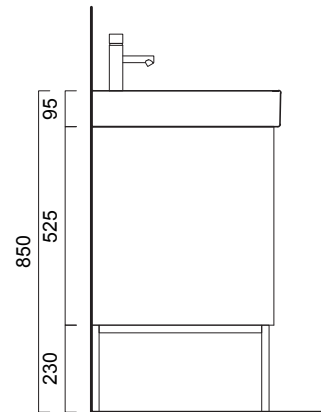

Finiture | Finishes | Finitions | Beschichtungen | Afwerkingen
laccati | laquer | laques | Lackierungen | lak

- LUCIDO
- OPACO