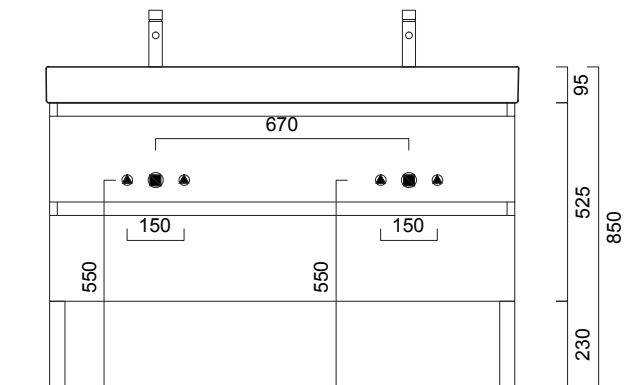

Finiture | Finishes | Finitions | Beschichtungen | Afwerkingen
laccati | laquer | laques | Lackierungen | lak

- LUCIDO
- OPACO