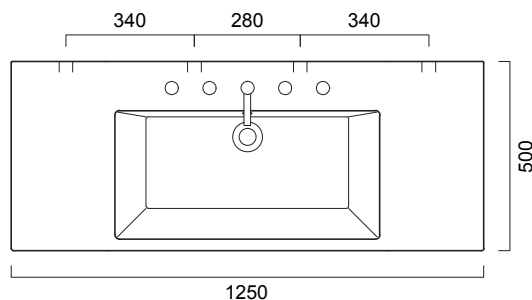

Finiture | Finishes | Finitions | Beschichtungen | Afwerkingen
laccati | laquer | laques | Lackierungen | lak

- LUCIDO
  OPACO