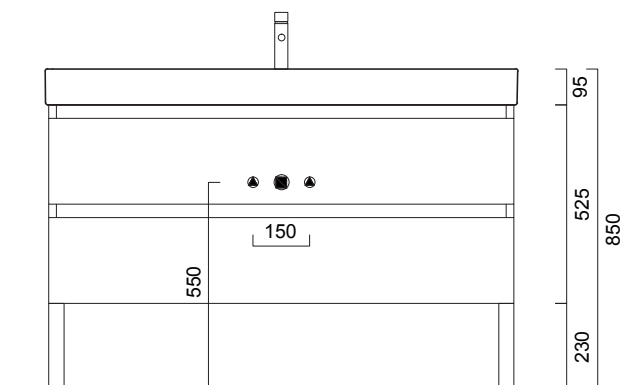

Finiture | Finishes | Finitions | Beschichtungen | Afwerkingen
laccati | laquer | laques | Lackierungen | lak

- LUCIDO
  OPACO