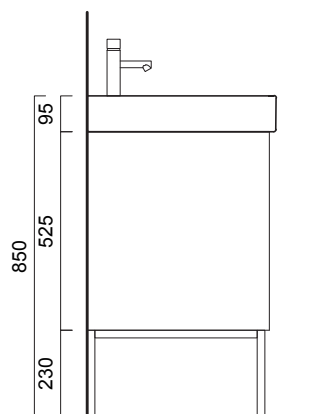

Finiture | Finishes | Finitions | Beschichtungen | Afwerkingen
laccati | laquer | laques | Lackierungen | lak

- LUCIDO
  OPACO