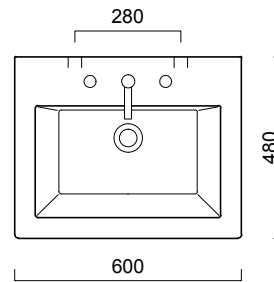

idrolam

TRANCHÈ CHIARO

TRANCHÈ SCURO

Finiture | Finishes | Finitions | Beschichtungen | Afwerkingen

laccati | laquer | laques | Lackierungen | lak

LUCIDO
OPACO