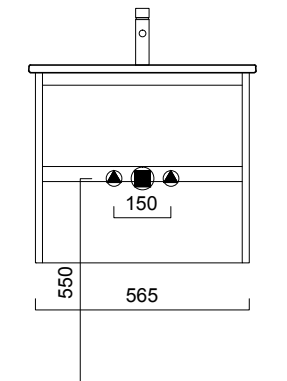

idrolam

TRANCHÈ CHIARO

TRANCHÈ SCURO

Finiture | Finishes | Finitions | Beschichtungen | Afwerkingen

laccati | laquer | laques | Lackierungen | lak

LUCIDO
OPACO