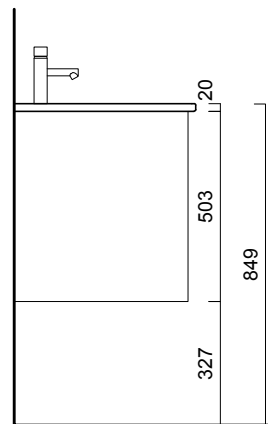

idrolam

TRANCHÈ CHIARO

TRANCHÈ SCURO

Finiture | Finishes | Finitions | Beschichtungen | Afwerkingen

laccati | laquer | laques | Lackierungen | lak

LUCIDO
OPACO