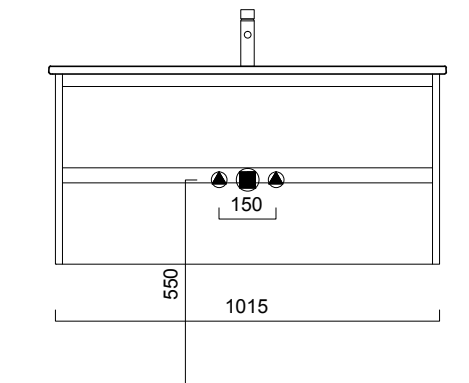

idrolam

TRANCHÈ CHIARO

TRANCHÈ SCURO

Finiture | Finishes | Finitions | Beschichtungen | Afwerkingen

laccati | laquer | laques | Lackierungen | lak

LUCIDO
OPACO