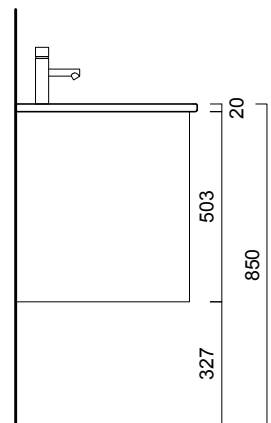

idrolam

TRANCHÈ CHIARO

TRANCHÈ SCURO

Finiture | Finishes | Finitions | Beschichtungen | Afwerkingen

laccati | laquer | laques | Lackierungen | lak

LUCIDO
OPACO