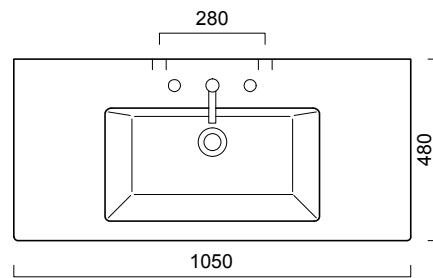

idrolam

TRANCHÈ CHIARO

TRANCHÈ SCURO

Finiture | Finishes | Finitions | Beschichtungen | Afwerkingen

laccati | laquer | laques | Lackierungen | lak

LUCIDO
OPACO