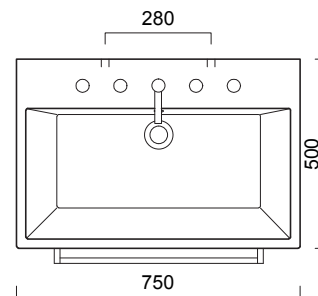

idrolam

TECK GRIGIO

SUKUPIRA

LARICE MORO

ROVERE SBIANCATO

Finiture | Finishes | Finitions | Beschichtungen | Afwerkingen

laccati | laquer | laques | Lackierungen | lak

LUCIDO
OPACO