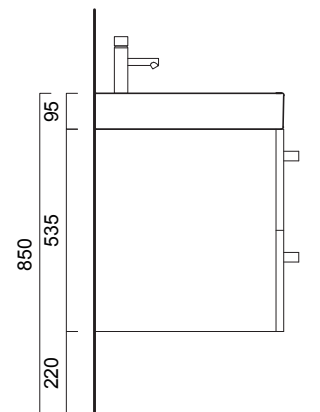

idrolam

TECK GRIGIO

SUKUPIRA

LARICE MORO

ROVERE SBIANCATO

Finiture | Finishes | Finitions | Beschichtungen | Afwerkingen

laccati | laquer | laques | Lackierungen | lak

LUCIDO
OPACO