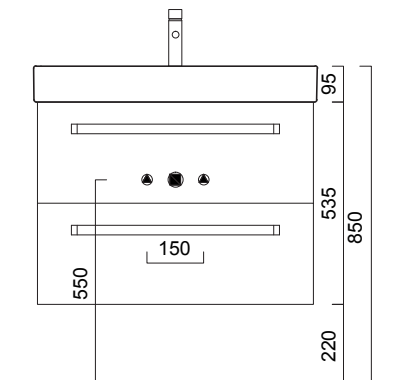

idrolam

TECK GRIGIO

SUKUPIRA

LARICE MORO

ROVERE SBIANCATO

Finiture | Finishes | Finitions | Beschichtungen | Afwerkingen

laccati | laquer | laques | Lackierungen | lak

LUCIDO
OPACO