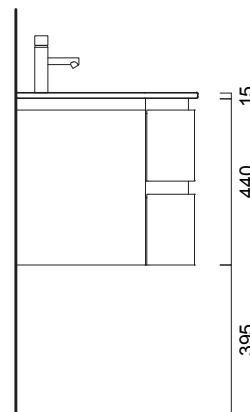

Finitura | Finishes | Finitions | Beschichtungen | Afwerkingen
legno | wood | bois | Hölzer | hout