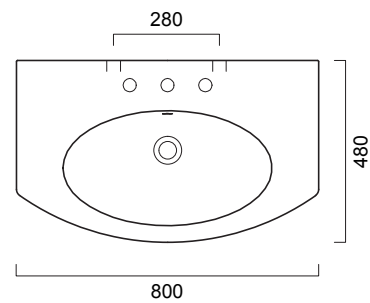

Finitura | Finishes | Finitions | Beschichtungen | Afwerkingen
legno | wood | bois | Hölzer | hout