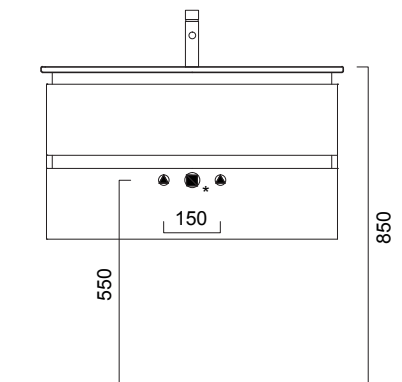

Finitura | Finishes | Finitions | Beschichtungen | Afwerkingen
legno | wood | bois | Hölzer | hout