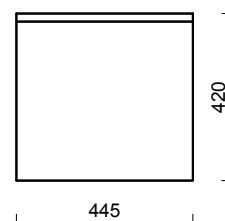

L115_cod. PMBS06F + codice finitura | finish code | code finition | Beschichtungscode | afwerkings code

L95_cod. PMBS05F + codice finitura | finish code | code finition | Beschichtungscode | afwerkings code

L75_cod. PMBS04F + codice finitura | finish code | code finition | Beschichtungscode | afwerkings code

L55_cod. PMBS03F + codice finitura | finish code | code finition | Beschichtungscode | afwerkings code

L45_cod. PMBS02F + codice finitura | finish code | code finition | Beschichtungscode | afwerkings code

Finitura | Finishes | Finitions | Beschichtungen | Afwerkingen

idrolam

TRANCHÈ CHIARO

TRANCHÈ SCURO