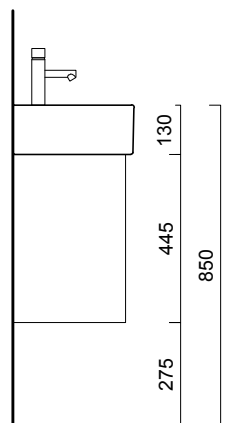

idrolam

TRANCHÈ CHIARO

TRANCHÈ SCURO

Finiture | Finishes | Finitions | Beschichtungen | Afwerkingen

laccati | laquer | laques | Lackierungen | lak

LUCIDO
OPACO

* Space-saving trap (cod. XASP)