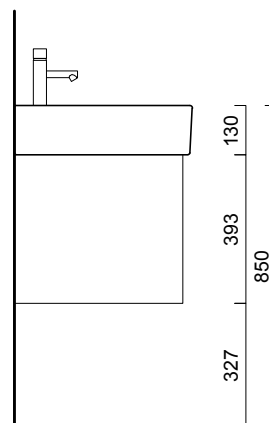

Finiture | Finishes | Finitions | Beschichtungen | Afwerkingen

laccati | **laquer** | **laques** | **Lackierungen** | **lak**

LUCIDO
OPACO