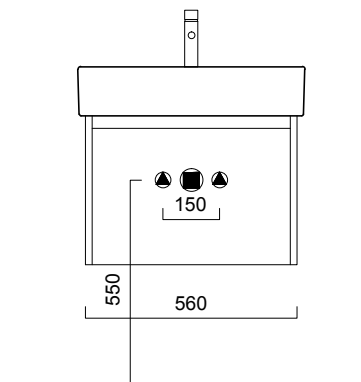

Finiture | Finishes | Finitions | Beschichtungen | Afwerkingen

laccati | **laquer** | **laques** | **Lackierungen** | **lak**

LUCIDO
OPACO