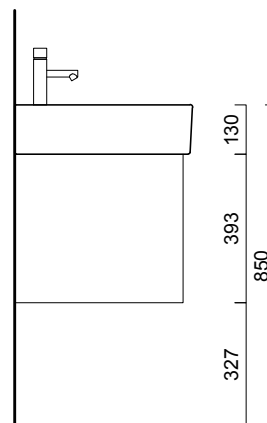

Finiture | Finishes | Finitions | Beschichtungen | Afwerkingen

laccati | laquer | laques | Lackierungen | lak

LUCIDO
OPACO