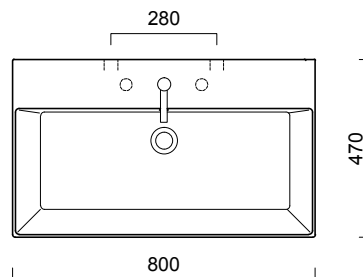

Finiture | Finishes | Finitions | Beschichtungen | Afwerkingen

laccati | laquer | laques | Lackierungen | lak

LUCIDO
OPACO