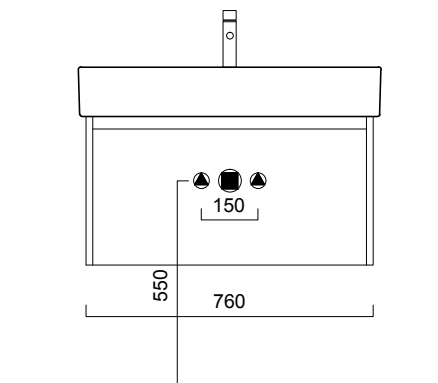

Finiture | Finishes | Finitions | Beschichtungen | Afwerkingen

laccati | laquer | laques | Lackierungen | lak

LUCIDO
OPACO