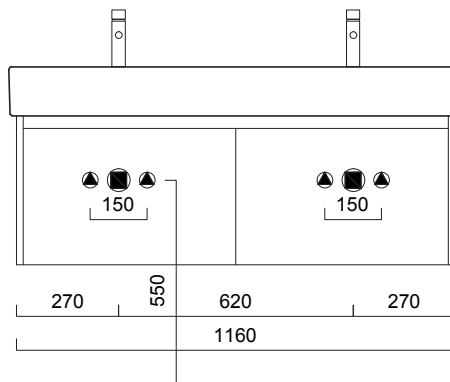

Finiture | Finishes | Finitions | Beschichtungen | Afwerkingen

laccati | laquer | laques | Lackierungen | lak

LUCIDO
OPACO