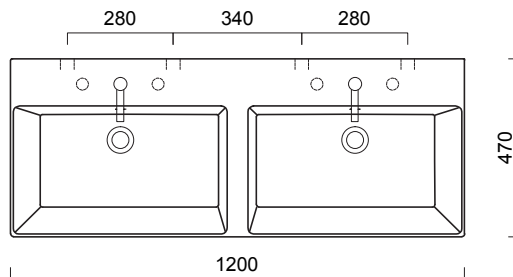

Finiture | Finishes | Finitions | Beschichtungen | Afwerkingen

laccati | laquer | laques | Lackierungen | lak

LUCIDO
OPACO