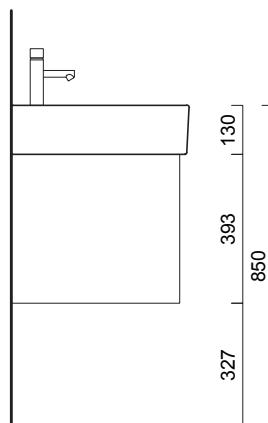

Finiture | Finishes | Finitions | Beschichtungen | Afwerkingen

laccati | laquer | laques | Lackierungen | lak

LUCIDO
OPACO