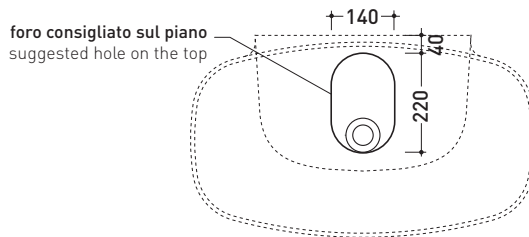

## ND75L Nudaslim 75

Lavabo cm 75 da appoggio - sospeso

• SENZA TROPPOPIENO • SENZA PIANO RUBINETTERIA

Complementi: **Box basi portalavabo prof. 37**  
**Rubinetti lavabo linea ONE - NOKÈ - FOLD**  
**Accessori linea TWO - HOOP - NOKÈ - FOLD**

Accessori tecnici: **Sifone cromo (SIFL/CR) - Sifone telescopico cromo (SIFL066)**  
**Piletta Stop & Go (PLSG)**  
**Piletta Stop & Go in ceramica (PLCE)**  
**Kit fissaggio parete (9002)**

Dim. Imballo | Peso **12,5 kg** | Pz. Pallet n° **12**

CE UNI EN 14688 - CL00 Dop-No14688

vista zenitale / zenital view

vista zenitale / zenital view

vista frontale / frontal view

sezione longitudinale / section

dimensioni in mm

Le misure dimensionali riportate hanno una tolleranza del 2%