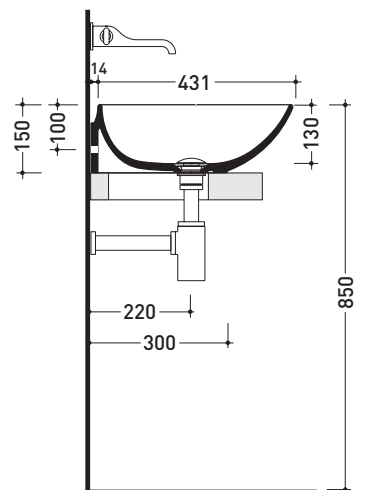

Accessori tecnici: **Sifone cromo (SIFL/CR) - Sifone telescopico cromo (SIFL066)**  
**Piletta Stop & Go (PLSG)**  
**Piletta Stop & Go in ceramica (PLCE)**  
**Kit fissaggio parete (9002)**

Dim. Imballo | Peso **12,5 kg** | Pz. Pallet n° **12**

CE UNI EN 14688 - CL00 Dop-No14688

vista zenitale / zenital view

vista zenitale / zenital view

vista frontale / frontal view

sezione longitudinale / section

dimensioni in mm

Le misure dimensionali riportate hanno una tolleranza del 2%