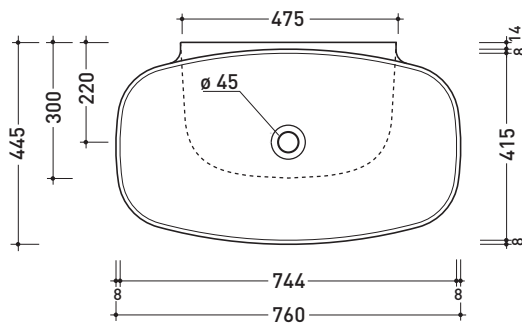

## ND75L Nudaslim 75

Lavabo cm 75 da appoggio - sospeso

• SENZA TROPPOPIENO • SENZA PIANO RUBINETTERIA

Complementi: **Box basi portalavabo prof. 37**  
**Rubinetti lavabo linea ONE - NOKÈ - FOLD**  
**Accessori linea TWO - HOOP - NOKÈ - FOLD**

CE UNI EN 14688 - CL00 Dop-No14688

vista zenitale / zenital view

vista zenitale / zenital view

vista frontale / frontal view

sezione longitudinale / section

dimensioni in mm

Le misure dimensionali riportate hanno una tolleranza del 2%