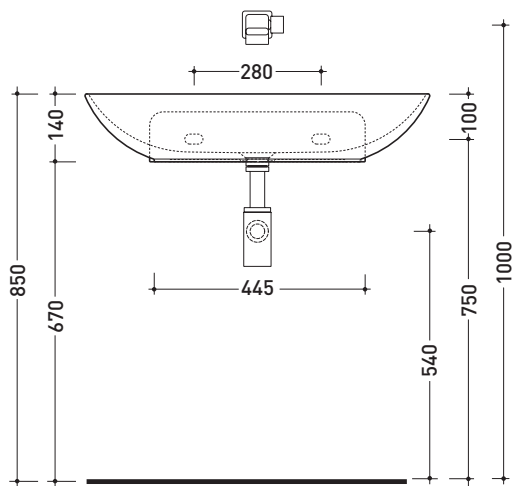

## ND75L Nudaslim 75

Lavabo cm 75 da appoggio - sospeso

• SENZA TROPPOPIENO • SENZA PIANO RUBINETTERIA

Complementi: **Box basi portalavabo prof. 37**  
**Rubinetti lavabo linea ONE - NOKÈ - FOLD**  
**Accessori linea TWO - HOOP - NOKÈ - FOLD**

Accessori tecnici: **Sifone cromo (SIFL/CR) - Sifone telescopico cromo (SIFL066)**  
**Piletta Stop & Go (PLSG)**  
**Piletta Stop & Go in ceramica (PLCE)**  
**Kit fissaggio parete (9002)**

Dim. Imballo | Peso **12,5 kg** | Pz. Pallet n° **12**

CE UNI EN 14688 - CL00 Dop-No14688

vista zenitale / zenital view

vista zenitale / zenital view

vista frontale / frontal view

sezione longitudinale / section

dimensioni in mm

Le misure dimensionali riportate hanno una tolleranza del 2%