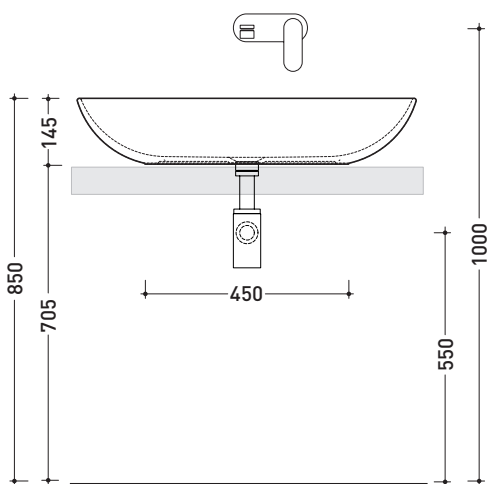

ND75A Nudaslim 75

Lavabo cm 75 da appoggio

• SENZA TROPPOPIENO • SENZA PIANO RUBINETTERIA

Complementi: **Box basi portlavabo prof. 37**
Box basi portlavabo prof. 50
Rubinetti lavabo linea ONE - NOKÈ - FOLD
Accessori linea TWO - HOOP - NOKÈ - FOLD

Accessori tecnici: **Sifone cromo (SIFL/CR) - Sifone telescopico cromo (SIFL066)**
Piletta Stop & Go (PLSG)
Piletta Stop & Go in ceramica (PLCE)
Kit fissaggio parete (9002)

Dim. Imballo | Peso **kg** | Pz. Pallet n°

CE UNI EN 14688 - CL00 Dop-No14688

vista zenitale / zenital view

vista zenitale / zenital view

vista frontale / frontal view

sezione longitudinale / section

dimensioni in mm

Le misure dimensionali riportate hanno una tolleranza del 2%