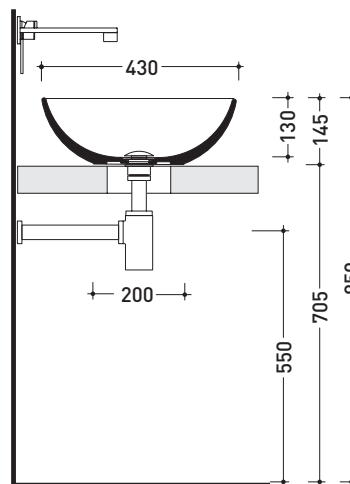

CE UNI EN 14688 - CL00 Dop-No14688

vista zenitale / zenital view

vista zenitale / zenital view

vista frontale / frontal view

sezione longitudinale / section

dimensioni in mm

Le misure dimensionali riportate hanno una tolleranza del 2%