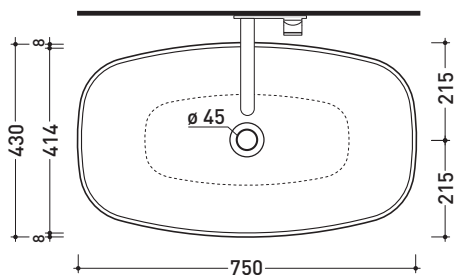

ND75A Nudaslim 75

Lavabo cm 75 da appoggio

• SENZA TROPPOPIENO • SENZA PIANO RUBINETTERIA

Complementi: **Box basi portlavabo prof. 37**
Box basi portlavabo prof. 50
Rubinetti lavabo linea ONE - NOKÈ - FOLD
Accessori linea TWO - HOOP - NOKÈ - FOLD

Accessori tecnici: **Sifone cromo (SIFL/CR) - Sifone telescopico cromo (SIFL066)**
Piletta Stop & Go (PLSG)
Piletta Stop & Go in ceramica (PLCE)
Kit fissaggio parete (9002)

Dim. Imballo | Peso **kg** | Pz. Pallet n°

CE UNI EN 14688 - CL00 Dop-No14688

vista zenitale / zenital view

vista zenitale / zenital view

vista frontale / frontal view

sezione longitudinale / section

dimensioni in mm

Le misure dimensionali riportate hanno una tolleranza del 2%