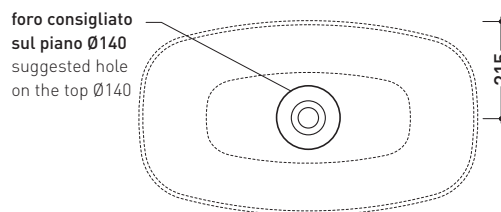

ND75A Nudaslim 75

Lavabo cm 75 da appoggio

• SENZA TROPPOPIENO • SENZA PIANO RUBINETTERIA

Complementi: **Box basi portlavabo prof. 37**
Box basi portlavabo prof. 50
Rubinetti lavabo linea ONE - NOKÈ - FOLD
Accessori linea TWO - HOOP - NOKÈ - FOLD

Accessori tecnici: **Sifone cromo (SIFL/CR) - Sifone telescopico cromo (SIFL066)**
Piletta Stop & Go (PLSG)
Piletta Stop & Go in ceramica (PLCE)
Kit fissaggio parete (9002)

Dim. Imballo | Peso **kg** | Pz. Pallet n°

CE UNI EN 14688 - CL00 Dop-No14688

vista zenitale / zenital view

vista zenitale / zenital view

vista frontale / frontal view

sezione longitudinale / section

dimensioni in mm

Le misure dimensionali riportate hanno una tolleranza del 2%