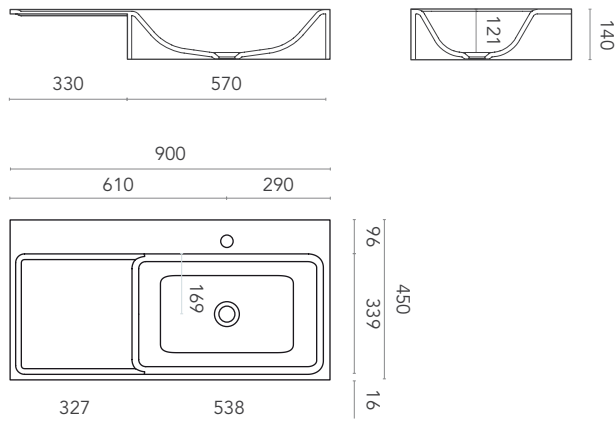

ZONE

design Arter & Citton

Top lavabo in Hanex® con foro per rubinetteria. Larghezza e profondità del piano bagno sono personalizzabili. Senza foro troppopieno.

Washbasin in Hanex® with hole for tap. Length and depth of the bathroom top can be made to measure. Without overflow drain.

Waschtisch aus Hanex® mit Bohrung für Armaturen. Länge und Tiefe der Badplatte sind individuell anpassbar. Ohne Bohrung für Überlauf.

DIMENSIONI
dimensions / Maße

PESO
weight / Gewicht

COLORI
colours / Farben

ZONE 1

15 kg

NW

ZONE 2

15 kg

NW

ZONE 3

13 kg

NW