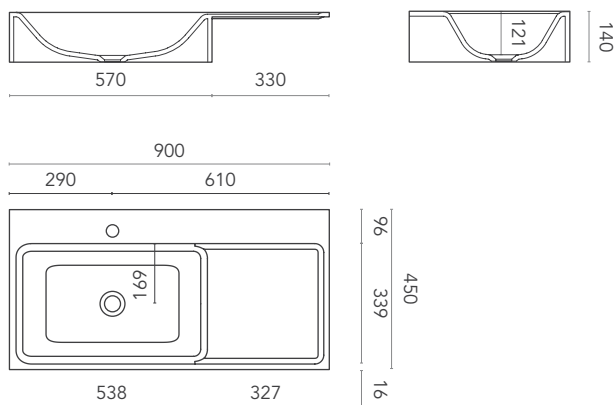

# ZONE

design Arter & Citton

Top lavabo in Hanex® con foro per rubinetteria. Larghezza e profondità del piano bagno sono personalizzabili. Senza foro troppopieno.

Washbasin in Hanex® with hole for tap. Length and depth of the bathroom top can be made to measure. Without overflow drain.

Waschtisch aus Hanex® mit Bohrung für Armaturen. Länge und Tiefe der Badplatte sind individuell anpassbar. Ohne Bohrung für Überlauf.

DIMENSIONI  
dimensions / Maße

PESO  
weight / Gewicht

COLORI  
colours / Farben

## ZONE 1

15 kg

NW