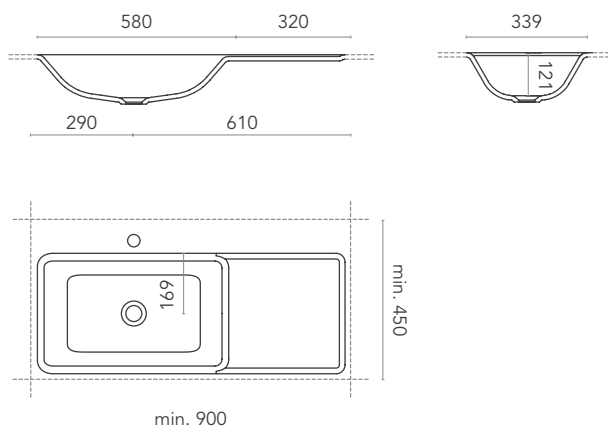

ZONE

design Arter & Citton

Top lavabo in Hanex® con foro per rubinetteria. Larghezza e profondità del piano bagno sono personalizzabili. Senza foro troppopieno.

Washbasin in Hanex® with hole for tap. Length and depth of the bathroom top can be made to measure. Without overflow drain.

Waschtisch aus Hanex® mit Bohrung für Armaturen. Länge und Tiefe der Badplatte sind individuell anpassbar. Ohne Bohrung für Überlauf.

DIMENSIONI
dimensions / Maße

PESO
weight / Gewicht

COLORI
colours / Farben

ZONE 1

15 kg

NW

ZONE 2

15 kg

NW

ZONE 3

13 kg

NW