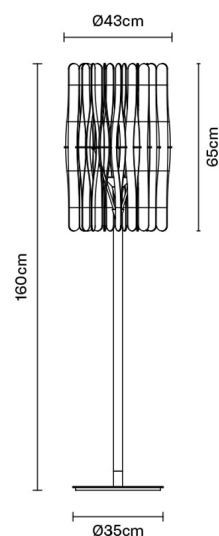

#### Peso

Netto: 8.93 kg  
Lordo: 8.93 kg

#### Imballo

Volume: 0.405 m<sup>3</sup>  
N° colli: 2

#### Dimensioni