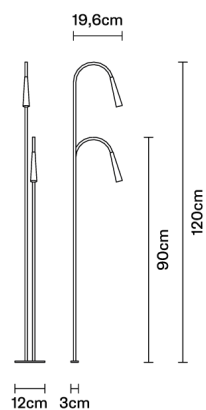

#### Dimensioni

#### Peso

Netto: 1.35 kg  
Lordo: 2.58 kg