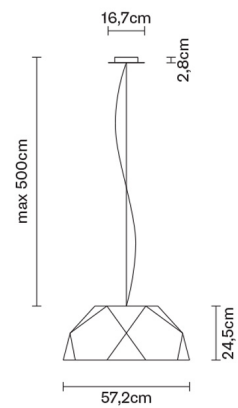

CRIO

D81A0901

Gio Minelli

Descrizione

Lampada a sospensione con calotta in alluminio verniciata bianco opaco. Diffusore in PMMA opalino.

Dimensioni

Alimentazione

220-240V

LED dimmerabile

DALI - PUSH

Materiali

Alluminio

Fonti luminose e alternative

LED 3x17.5W-120°
WHITE 3000K
6150lm Cri >80

Varianti colore diffusore

- Bianco
- Legno colore scuro
- Legno colore chiaro

Classe energetica A++

Accessori inclusi

LED
Alimentatore elettronico dimmerabile

Peso

Netto: 6.38 kg
Lordo: 12.16 kg

Imballo

Volume: 0.176 m³
N° colli: 1

Informazioni tecniche