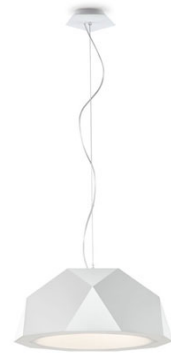

CRIO

D81A0901

Gio Minelli

Descrizione

Lampada a sospensione con calotta in alluminio verniciata bianco opaco. Diffusore in PMMA opalino.

Dimensioni

Alimentazione

220-240V

LED dimmerabile

DALI - PUSH

Materiali

Alluminio

Fonti luminose e alternative

LED 3x17.5W-120°
WHITE 3000K
6150lm Cri >80

Varianti colore diffusore

- Bianco
- Legno colore scuro
- Legno colore chiaro

Classe energetica A++

Accessori inclusi

LED
Alimentatore elettronico dimmerabile

Peso

Netto: 6.38 kg
Lordo: 12.16 kg

Imballo

Volume: 0.176 m³
N° colli: 1

Informazioni tecniche