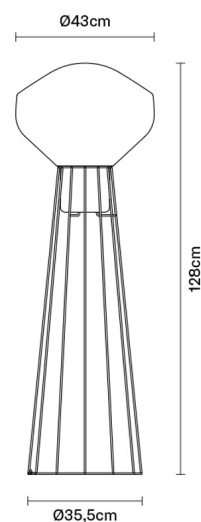

Accessori non inclusi

Lampadina

Peso

Netto: 6.29 kg
Lordo: 7.29 kg

Imballo

Volume: 0.443 m³
N° colli:

Informazioni tecniche

IP20

Dimensioni

Materiali

Vetro - Metallo

Varianti colore diffusore

Bianco

Varianti colore montatura

Ottonato

Cromo nero