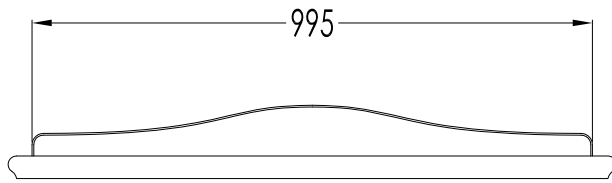

► DIMENSIONI IMBALLO STRUTTURA: mm 1010x460x200H

► PESO TOTALE: 14.8 Kg

► STRUCTURE:

MATERIAL: brass and fused aluminium
FINISH: chrome, light gold or polished nickel

► TOP :

MATERIAL: marble

FINISH: White Carrara, Black Marquina, White Afyon or Black granite

► UNDER COUNTERTOP BASINS COMPATIBLE: BABYLON, ROSE, SWINDON, WESTMINSTER

► STRUCTURE PACKAGING SIZE: mm 1010x460x200H

► TOTAL WEIGHT: 14.8 Kg

N.B. Tutte le misure sono in millimetri. Questo disegno è di proprietà Devon&Devon. Non può essere riprodotto o trasmesso a terzi senza autorizzazione.

N.B. All measurements are in millimetres. This drawing is property of Devon&Devon. It may not be reproduced or transmitted to third parties without authorization.

Devon&Devon

JACQUELINE CONSOLE

design **Paola Ciarmatori**