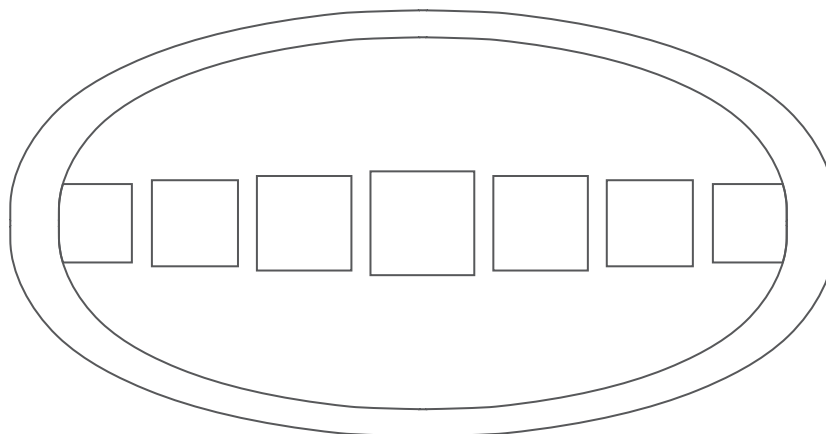

## GONDOLA

Articolo: Gondola  
Tipologia: Lavabo sopra piano  
Materiale: Murano Glass®  
Troppo pieno: No  
Peso: Kg 6,600  
Foro Ø: 45 mm

Descrizione: Lavabo da appoggio di forma ellittica realizzato in Vetro di Murano con base rialzata in Vetro Freddo.

Article: Gondola  
Category: Countertop washbasin  
Material: Murano Glass®  
Overflow: No  
Weight: Kg 6,600  
Hole Ø: 45 mm

Description: Elliptical countertop washbasin produced in Murano Glass, including a raised base produced in Vetro Freddo.

h 165

370

730