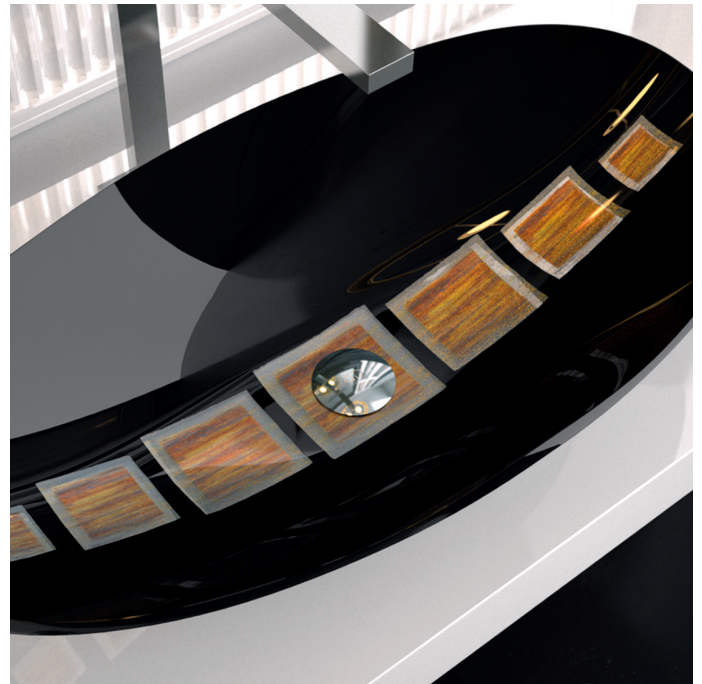

## GONDOLA

Articolo: Gondola  
Tipologia: Lavabo sopra piano  
Materiale: Murano Glass®  
Troppo pieno: No  
Peso: Kg 6,600  
Foro Ø: 45 mm

Descrizione: Lavabo da appoggio di forma ellittica realizzato in Vetro di Murano con base rialzata in Vetro Freddo.

Article: Gondola  
Category: Countertop washbasin  
Material: Murano Glass®  
Overflow: No  
Weight: Kg 6,600  
Hole Ø: 45 mm

Description: Elliptical countertop washbasin produced in Murano Glass, including a raised base produced in Vetro Freddo.