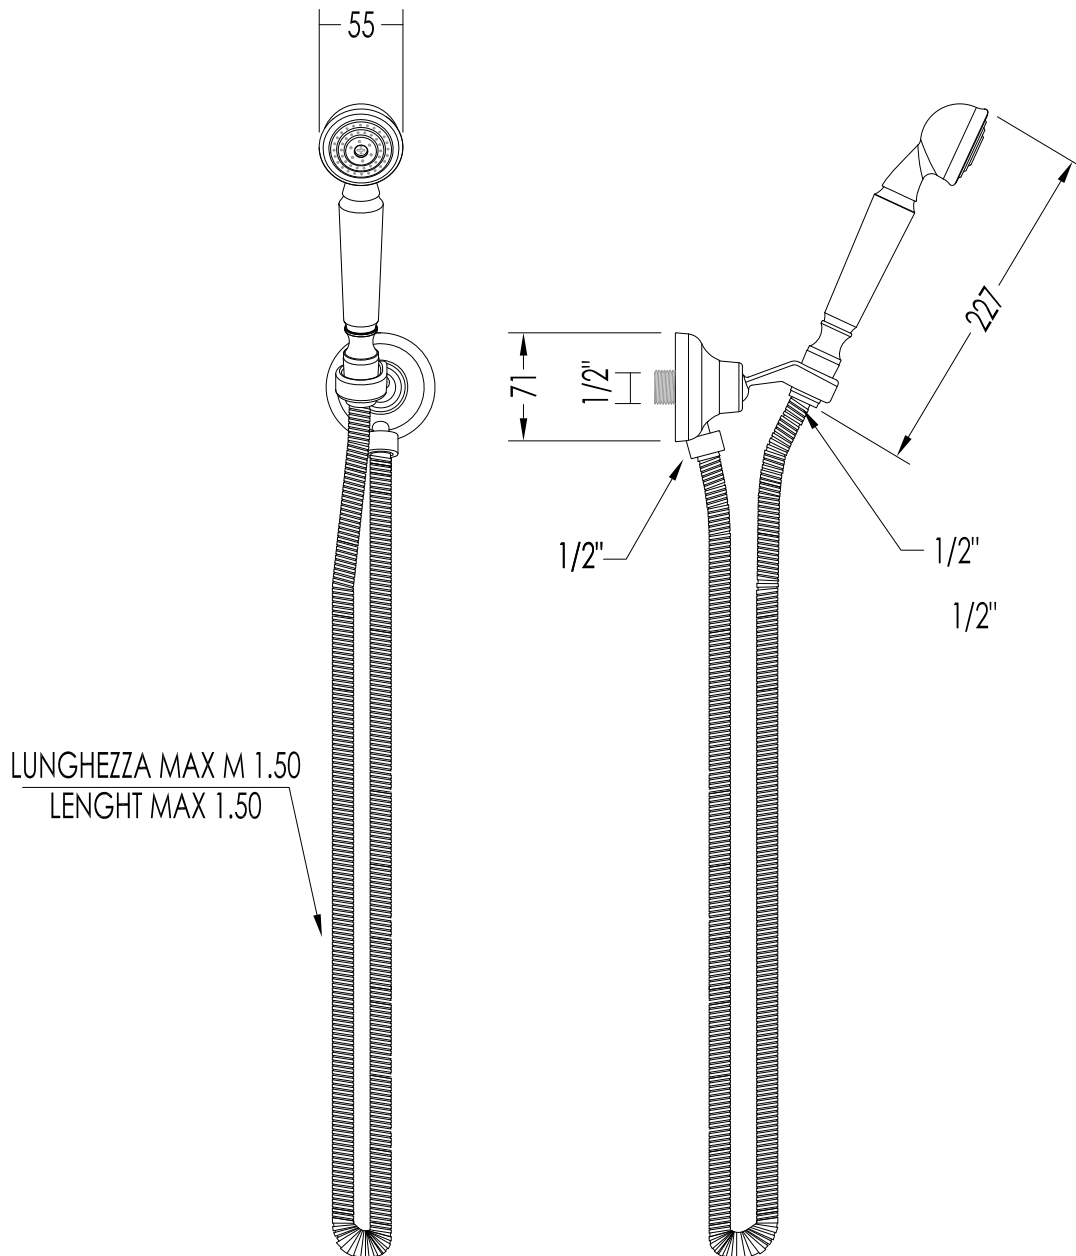

## EXCELSIOR - GEMSTONE

EXC-GM118CR; EXC-GM118NK; EXC-GM118OTS; EXC-GM118GK

- ▶ DOCCHETTA FLESSIBILE CON GANCIO A PARETE E PRESA ACQUA
- ▶ MATERIALE: ottone
- ▶ FINITURA: cromo, nickel lucido, ottone antico o oro 24K
- ▶ TOLLERANZA:  $\pm 2\%$
- ▶ DIMENSIONE IMBALLO: mm 300x220x100H

**N.B.** Tutte le misure sono in millimetri. Questo disegno è di proprietà Devon&Devon.  
Non può essere riprodotto o trasmesso a terzi senza autorizzazione.

- ▶ SHOWER SET: LONGE HOSE, HANDSET, WALL BRACKET AND WATER INTAKE
- ▶ MATERIAL: brass
- ▶ FINISH: chrome, polished nickel, antique brass or 24K gold
- ▶ TOLERANCE:  $\pm 2\%$
- ▶ PACKAGING SIZE: mm 300x220x100H

**N.B.** All measurements are in millimetres. This drawing is property of Devon&Devon.  
It may not be reproduced or transmitted to third parties without authorization.