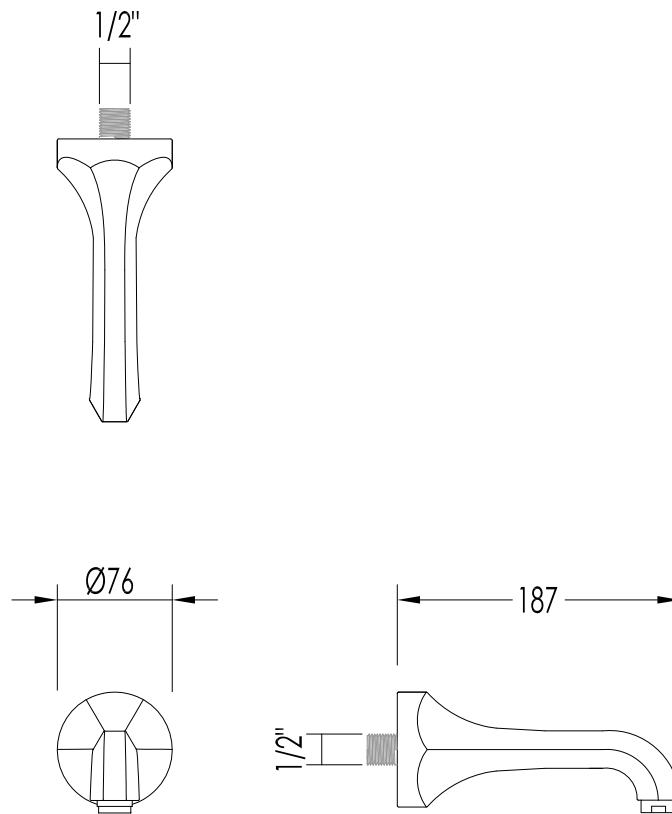

## EXCELSIOR - GEMSTONE

EXC-GM111CR; EXC-GM111NK; EXC-GM111OTS; EXC-GM111GK

- ▶ BOCCA D'EROGAZIONE SINGOLA A PARETE
- ▶ MATERIALE: ottone
- ▶ FINITURA: cromo, nickel lucido, ottone antico o oro 24K
- ▶ TOLLERANZA:  $\pm 2\%$

**N.B.** Tutte le misure sono in millimetri. Questo disegno è di proprietà Devon&Devon. Non può essere riprodotto o trasmesso a terzi senza autorizzazione.

- ▶ SINGLE FLOW SPOUT, WALL MOUNTED
- ▶ MATERIAL: brass
- ▶ FINISH: chrome, polished nickel, antique brass or 24K gold
- ▶ TOLERANCE:  $\pm 2\%$

**N.B.** All measurements are in millimetres. This drawing is property of Devon&Devon. It may not be reproduced or transmitted to third parties without authorization.