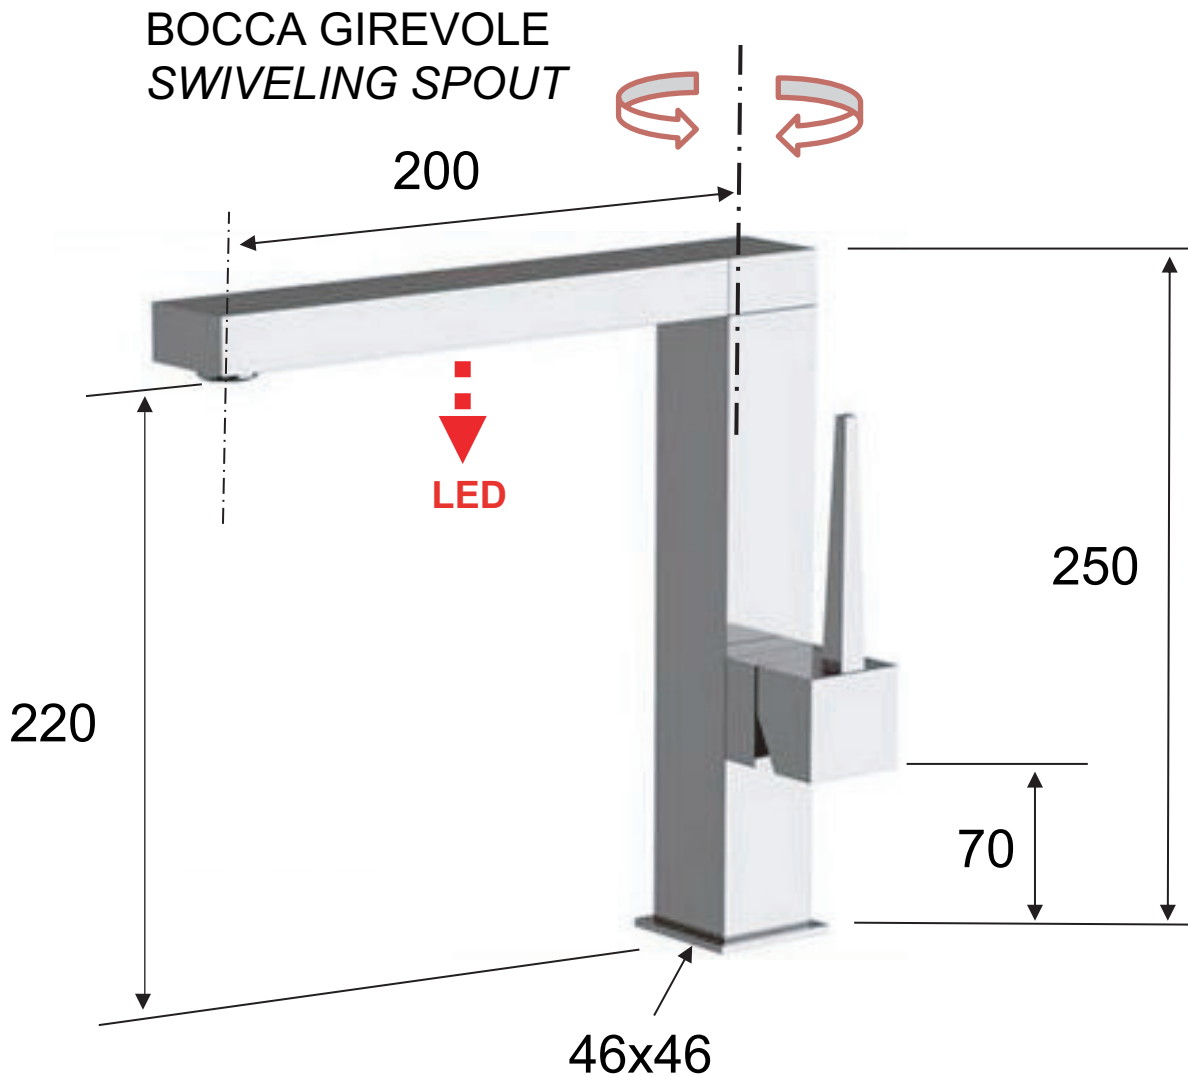

**DANIEL**

SCHEDA TECNICA TECHNICAL FEATURES

ART. COD.

**KCA201**

**MATERIALI / MATERIALS**

OTTONE CROMATO / CHROME PLATED BRASS

**CROMATURA / CHROME PLATING**

UNI EN 248