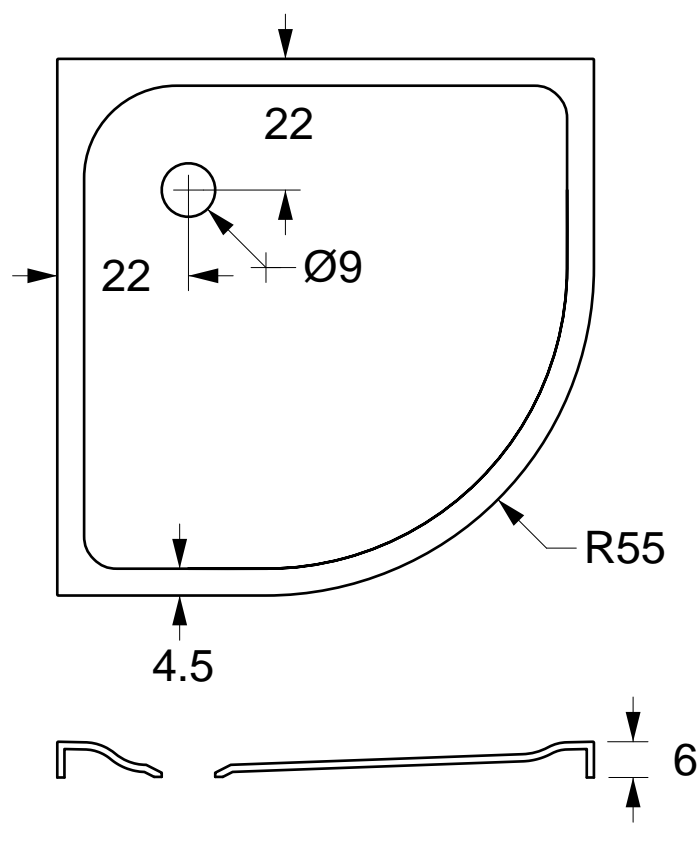

## PIATTO DOCCIA ANGOLARE IN CORIAN CON ALZATINA (h 6 cm)

VERSIONI		
80	X	80
90	X	90
100	X	100

## PIATTO DOCCIA ANGOLARE IN CORIAN FILOPAVIMENTO

VERSIONI		
80	X	80
90	X	90
100	X <td 100	