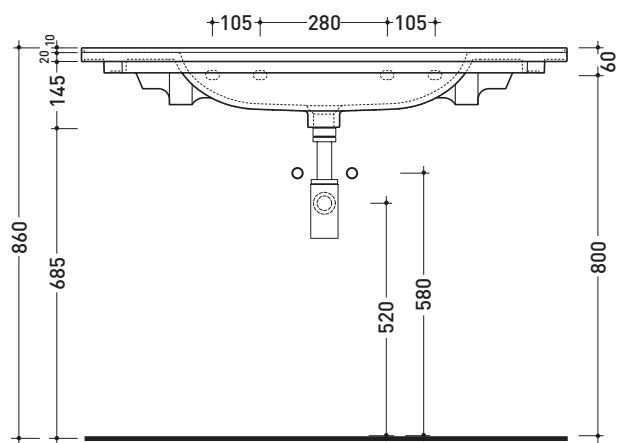

BM105L Bloom 105

Consolle cm 107 sospesa - da mobile

• CON TROPPOPIENO • PREDISPOSTO TRE FORI RUBINETTO

Complementi: **Struttura portasciugamani (BM105S)**
Box base portaconsolle sospesa H50 2 cassette (BBX839)
Box base portaconsolle sospesa H50 1 cassetto (BBX835)
Box base portaconsolle sospesa H25 1 cassetto (BBX969)
Rubinetto lavabo linea ONE - NOKÈ - FOLD
Accessori linea TWO - HOOP - NOKÈ - FOLD

Dim. Imballo | Peso **27,5 kg** | Pz. Pallet n° **10**

CE UNI EN 14688 - CL20 Dop-No14688

vista zenitale / zenital view

vista zenitale / zenital view

vista frontale / frontal view

sezione longitudinale / section

dimensioni in mm

Le misure dimensionali riportate hanno una tolleranza del 2%

CERAMICA: finiture lucide

finiture opache

finiture cangianti