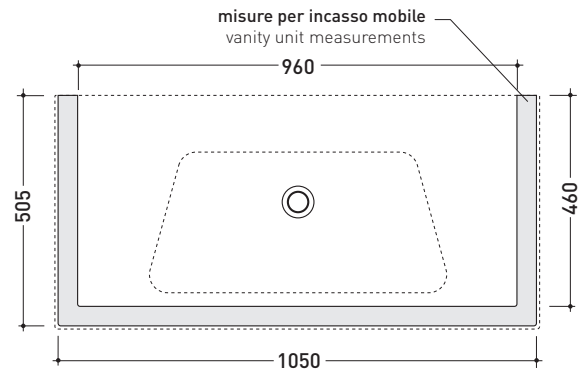

BM105L Bloom 105

Consolle cm 107 sospesa - da mobile

• CON TROPPOPIENO • PREDISPOSTO TRE FORI RUBINETTO

Complementi: **Struttura portasciugamani (BM105S)**
Box base portaconsolle sospesa H50 2 cassette (BBX839)
Box base portaconsolle sospesa H50 1 cassetto (BBX835)
Box base portaconsolle sospesa H25 1 cassetto (BBX969)
Rubinetto lavabo linea ONE - NOKÈ - FOLD
Accessori linea TWO - HOOP - NOKÈ - FOLD

Dim. Imballo | Peso **27,5 kg** | Pz. Pallet n° **10**

CE UNI EN 14688 - CL20 Dop-No14688

vista zenitale / zenital view

vista zenitale / zenital view

vista frontale / frontal view

sezione longitudinale / section

dimensioni in mm

Le misure dimensionali riportate hanno una tolleranza del 2%

CERAMICA: finiture lucide

finiture opache

finiture cangianti