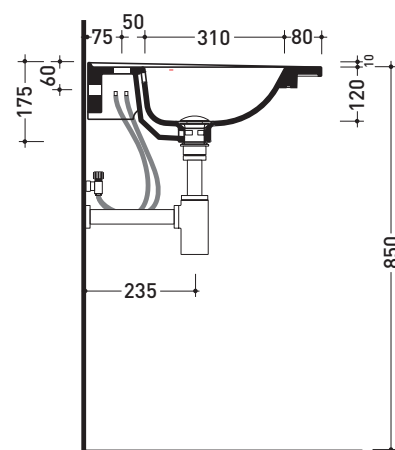

BM105L Bloom 105

Consolle cm 107 sospesa - da mobile

• CON TROPPOPIENO • PREDISPOSTO TRE FORI RUBINETTO

Complementi: **Struttura portasciugamani (BM105S)**
Box base portaconsolle sospesa H50 2 cassette (BBX839)
Box base portaconsolle sospesa H50 1 cassetto (BBX835)
Box base portaconsolle sospesa H25 1 cassetto (BBX969)
Rubinetto lavabo linea ONE - NOKÈ - FOLD
Accessori linea TWO - HOOP - NOKÈ - FOLD

Accessori tecnici: **Sifone cromo (SIFL/CR) - Sifone telescopico cromo (SIFL066)**
Piletta Stop & Go (PLSG)
Piletta Stop & Go in ceramica (PLCE)
Set 2 pezzi rubinetto filtro cromo (RF026)
Kit fissaggio parete (9002)

Dim. Imballo | Peso **27,5 kg** | Pz. Pallet n° **10**

CE UNI EN 14688 - CL20 Dop-No14688

vista zenitale / zenital view

vista zenitale / zenital view

vista frontale / frontal view

sezione longitudinale / section

dimensioni in mm

Le misure dimensionali riportate hanno una tolleranza del 2%

CERAMICA: finiture lucide

finiture opache

finiture cangianti