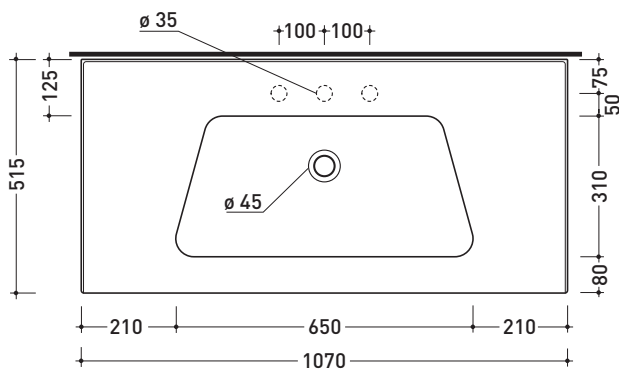

BM105L Bloom 105

Consolle cm 107 sospesa - da mobile

• CON TROPPOPIENO • PREDISPOSTO TRE FORI RUBINETTO

Complementi: **Struttura portasciugamani (BM105S)**
Box base portaconsolle sospesa H50 2 cassette (BBX839)
Box base portaconsolle sospesa H50 1 cassetto (BBX835)
Box base portaconsolle sospesa H25 1 cassetto (BBX969)
Rubinetto lavabo linea ONE - NOKÈ - FOLD
Accessori linea TWO - HOOP - NOKÈ - FOLD

Accessori tecnici: **Sifone cromo (SIFL/CR) - Sifone telescopico cromo (SIFL066)**
Piletta Stop & Go (PLSG)
Piletta Stop & Go in ceramica (PLCE)
Set 2 pezzi rubinetto filtro cromo (RF026)
Kit fissaggio parete (9002)

Dim. Imballo | Peso **27,5 kg** | Pz. Pallet n° **10**

CE UNI EN 14688 - CL20 Dop-No14688

vista zenitale / zenital view

vista zenitale / zenital view

vista frontale / frontal view

sezione longitudinale / section

dimensioni in mm

Le misure dimensionali riportate hanno una tolleranza del 2%

CERAMICA: finiture lucide

finiture opache

finiture cangianti