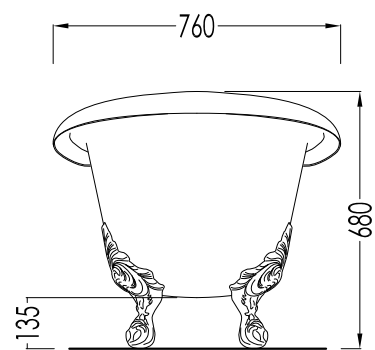

Devon&Devon

CHÉRIE

design **Paola Ciarmatori**

PIEDE MODELLO: FLORA
FOOT MODEL: FLORA

2MRCHERIEFLALDD; 2MRCHERIEFLCRDD; 2MRCHERIEFLOTDD; 2MRCHERIEFLBDD

- ▶ VASCA (SENZA FORI) CON PIEDI MODELLO FLORA
- ▶ VASCA:
 - MATERIALE: ghisa
- ▶ FINITURA PIEDI: alluminio naturale, alluminio lucido, ottone lucido, smalto bianco
- ▶ TOLLERANZA: ± 2 %
- ▶ DIMENSIONE IMBALLO: mm 2000x900x1000 H
- ▶ PESO NETTO: 175 Kg
- ▶ PESO LORDO: 205 Kg
- ▶ VOLUME: 120 L

- ▶ BATHTUB (WITHOUT HOLES) WITH FLORA MODEL FEET
- ▶ BATHTUB:
 - MATERIAL: cast iron
- ▶ FEET FINISH: natural aluminium, polished aluminium, polished brass, white enamel
- ▶ TOLERANCE: ± 2 %
- ▶ PACKAGING SIZE: mm 2000x900x1000 H
- ▶ NET WEIGHT: 175 Kg
- ▶ GROSS WEIGHT: 205 Kg
- ▶ VOLUME: 120 L

Devon&Devon

CHÉRIE

design **Paola Ciarmatori**

PIEDE MODELLO: PRINCESS
FOOT MODEL: PRINCESS

2MRCHERIEALDD; 2MRCHERIECRDD; 2MRCHERIEOTDD; 2MRCHERIEBIDD

- ▶ VASCA (SENZA FORI) CON PIEDI MODELLO PRINCESS
- ▶ VASCA:
 - MATERIALE: ghisa
- ▶ FINITURA PIEDI: alluminio naturale, alluminio lucido, ottone lucido, smalto bianco
- ▶ TOLLERANZA: ± 2 %
- ▶ DIMENSIONE IMBALLO: mm 2000x900x1000 H
- ▶ PESO NETTO: 177 Kg
- ▶ PESO LORDO: 207 Kg
- ▶ VOLUME: 120 L

N.B. Tutte le misure sono in millimetri. Questo disegno è di proprietà Devon&Devon. Non può essere riprodotto o trasmesso a terzi senza autorizzazione.

- ▶ BATHTUB (WITHOUT HOLES) WITH PRINCESS MODEL FEET
- ▶ BATHTUB:
 - MATERIAL: cast iron
- ▶ FEET FINISH: natural aluminium, polished aluminium, polished brass, white enamel
- ▶ TOLERANCE: ± 2 %
- ▶ PACKAGING SIZE: mm 2000x900x1000 H
- ▶ NET WEIGHT: 177 Kg
- ▶ GROSS WEIGHT: 207 Kg
- ▶ VOLUME: 120 L