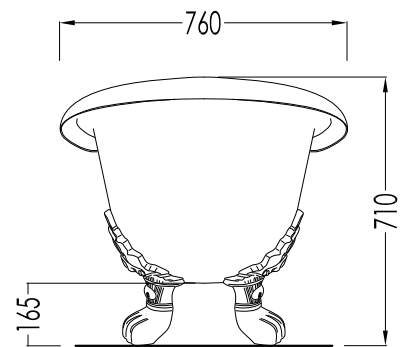

- ▶ BATHTUB (WITHOUT HOLES) WITH FLORA MODEL FEET
- ▶ BATHTUB:
 - MATERIAL: cast iron
- ▶ FEET FINISH: natural aluminium, polished aluminium, polished brass, white enamel
- ▶ TOLERANCE: ± 2 %
- ▶ PACKAGING SIZE: mm 2000x900x1000 H
- ▶ NET WEIGHT: 175 Kg
- ▶ GROSS WEIGHT: 205 Kg
- ▶ VOLUME: 120 L

N.B. Tutte le misure sono in millimetri. Questo disegno è di proprietà Devon&Devon. Non può essere riprodotto o trasmesso a terzi senza autorizzazione.

N.B. All measurements are in millimetres. This drawing is property of Devon&Devon. It may not be reproduced or transmitted to third parties without authorization.

Devon&Devon

CHÉRIE

design **Paola Ciarmatori**

PIEDE MODELLO: PRINCESS
FOOT MODEL: PRINCESS

2MRCHERIEALDD; 2MRCHERIECRDD; 2MRCHERIEOTDD; 2MRCHERIEBIDD

- ▶ VASCA (SENZA FORI) CON PIEDI MODELLO PRINCESS
- ▶ VASCA:
 - MATERIALE: ghisa
- ▶ FINITURA PIEDI: alluminio naturale, alluminio lucido, ottone lucido, smalto bianco
- ▶ TOLLERANZA: ± 2 %
- ▶ DIMENSIONE IMBALLO: mm 2000x900x1000 H
- ▶ PESO NETTO: 177 Kg
- ▶ PESO LORDO: 207 Kg
- ▶ VOLUME: 120 L

N.B. Tutte le misure sono in millimetri. Questo disegno è di proprietà Devon&Devon. Non può essere riprodotto o trasmesso a terzi senza autorizzazione.

- ▶ BATHTUB (WITHOUT HOLES) WITH PRINCESS MODEL FEET
- ▶ BATHTUB:
 - MATERIAL: cast iron
- ▶ FEET FINISH: natural aluminium, polished aluminium, polished brass, white enamel
- ▶ TOLERANCE: ± 2 %
- ▶ PACKAGING SIZE: mm 2000x900x1000 H
- ▶ NET WEIGHT: 177 Kg
- ▶ GROSS WEIGHT: 207 Kg
- ▶ VOLUME: 120 L