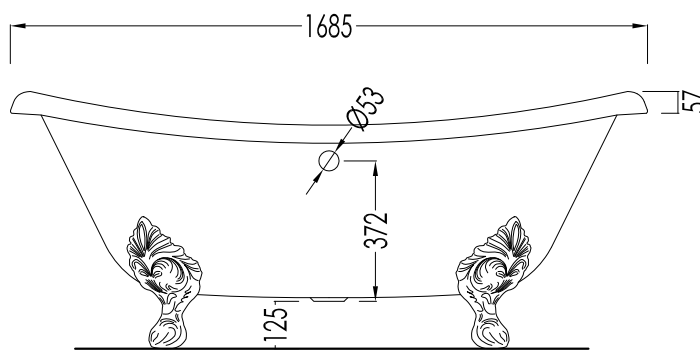

Devon&Devon

CHÉRIE

design **Paola Ciarmatori**

PIEDE MODELLO: FLORA
FOOT MODEL: FLORA

2MRCHERIEFLALDD; 2MRCHERIEFLCRDD; 2MRCHERIEFLOTDD; 2MRCHERIEFLBDD

- ▶ VASCA (SENZA FORI) CON PIEDI MODELLO FLORA
- ▶ VASCA:
 - MATERIALE: ghisa
- ▶ FINITURA PIEDI: alluminio naturale, alluminio lucido, ottone lucido, smalto bianco
- ▶ TOLLERANZA: ± 2 %
- ▶ DIMENSIONE IMBALLO: mm 2000x900x1000 H
- ▶ PESO NETTO: 175 Kg
- ▶ PESO LORDO: 205 Kg
- ▶ VOLUME: 120 L

- ▶ BATHTUB (WITHOUT HOLES) WITH FLORA MODEL FEET
- ▶ BATHTUB:
 - MATERIAL: cast iron
- ▶ FEET FINISH: natural aluminium, polished aluminium, polished brass, white enamel
- ▶ TOLERANCE: ± 2 %
- ▶ PACKAGING SIZE: mm 2000x900x1000 H
- ▶ NET WEIGHT: 175 Kg
- ▶ GROSS WEIGHT: 205 Kg
- ▶ VOLUME: 120 L

Devon&Devon

CHÉRIE

design **Paola Ciarmatori**

PIEDE MODELLO: PRINCESS
FOOT MODEL: PRINCESS

2MRCHERIEALDD; 2MRCHERIECRDD; 2MRCHERIEOTDD; 2MRCHERIEBIDD

- ▶ VASCA (SENZA FORI) CON PIEDI MODELLO PRINCESS
- ▶ VASCA:
 - MATERIALE: ghisa
- ▶ FINITURA PIEDI: alluminio naturale, alluminio lucido, ottone lucido, smalto bianco
- ▶ TOLLERANZA: ± 2 %
- ▶ DIMENSIONE IMBALLO: mm 2000x900x1000 H
- ▶ PESO NETTO: 177 Kg
- ▶ PESO LORDO: 207 Kg
- ▶ VOLUME: 120 L

N.B. Tutte le misure sono in millimetri. Questo disegno è di proprietà Devon&Devon. Non può essere riprodotto o trasmesso a terzi senza autorizzazione.

- ▶ BATHTUB (WITHOUT HOLES) WITH PRINCESS MODEL FEET
- ▶ BATHTUB:
 - MATERIAL: cast iron
- ▶ FEET FINISH: natural aluminium, polished aluminium, polished brass, white enamel
- ▶ TOLERANCE: ± 2 %
- ▶ PACKAGING SIZE: mm 2000x900x1000 H
- ▶ NET WEIGHT: 177 Kg
- ▶ GROSS WEIGHT: 207 Kg
- ▶ VOLUME: 120 L