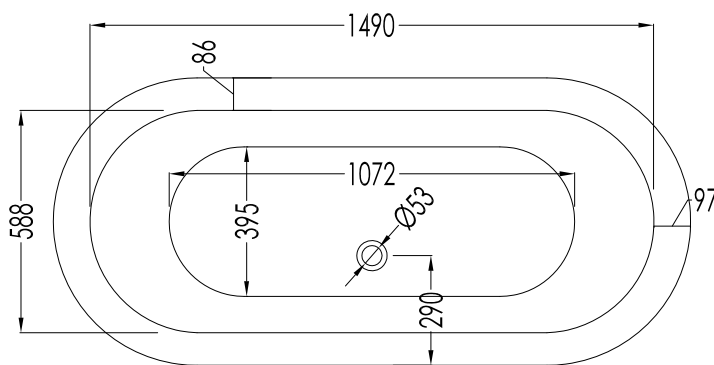

Devon&Devon

CHÉRIE

design **Paola Ciarmatori**

PIEDE MODELLO: FLORA
FOOT MODEL: FLORA

2MRCHERIEFLALDD; 2MRCHERIEFLCRDD; 2MRCHERIEFLOTDD; 2MRCHERIEFLBDD

- ▶ VASCA (SENZA FORI) CON PIEDI MODELLO FLORA
- ▶ VASCA:
 - MATERIALE: ghisa
- ▶ FINITURA PIEDI: alluminio naturale, alluminio lucido, ottone lucido, smalto bianco
- ▶ TOLLERANZA: ± 2 %
- ▶ DIMENSIONE IMBALLO: mm 2000x900x1000 H
- ▶ PESO NETTO: 175 Kg
- ▶ PESO LORDO: 205 Kg
- ▶ VOLUME: 120 L

- ▶ BATHTUB (WITHOUT HOLES) WITH FLORA MODEL FEET
- ▶ BATHTUB:
 - MATERIAL: cast iron
- ▶ FEET FINISH: natural aluminium, polished aluminium, polished brass, white enamel
- ▶ TOLERANCE: ± 2 %
- ▶ PACKAGING SIZE: mm 2000x900x1000 H
- ▶ NET WEIGHT: 175 Kg
- ▶ GROSS WEIGHT: 205 Kg
- ▶ VOLUME: 120 L

Devon&Devon

CHÉRIE

design **Paola Ciarmatori**

PIEDE MODELLO: PRINCESS
FOOT MODEL: PRINCESS

2MRCHERIEALDD; 2MRCHERIECRDD; 2MRCHERIEOTDD; 2MRCHERIEBIDD

- ▶ VASCA (SENZA FORI) CON PIEDI MODELLO PRINCESS
- ▶ VASCA:
 - MATERIALE: ghisa
- ▶ FINITURA PIEDI: alluminio naturale, alluminio lucido, ottone lucido, smalto bianco
- ▶ TOLLERANZA: ± 2 %
- ▶ DIMENSIONE IMBALLO: mm 2000x900x1000 H
- ▶ PESO NETTO: 177 Kg
- ▶ PESO LORDO: 207 Kg
- ▶ VOLUME: 120 L

N.B. Tutte le misure sono in millimetri. Questo disegno è di proprietà Devon&Devon. Non può essere riprodotto o trasmesso a terzi senza autorizzazione.

- ▶ BATHTUB (WITHOUT HOLES) WITH PRINCESS MODEL FEET
- ▶ BATHTUB:
 - MATERIAL: cast iron
- ▶ FEET FINISH: natural aluminium, polished aluminium, polished brass, white enamel
- ▶ TOLERANCE: ± 2 %
- ▶ PACKAGING SIZE: mm 2000x900x1000 H
- ▶ NET WEIGHT: 177 Kg
- ▶ GROSS WEIGHT: 207 Kg
- ▶ VOLUME: 120 L