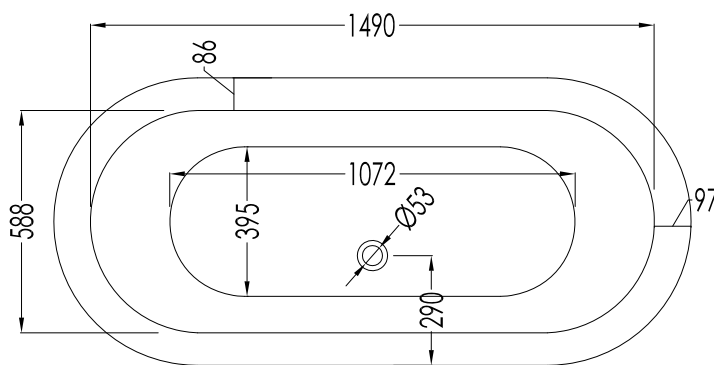

Devon&Devon

CHÉRIE

design **Paola Ciarmatori**

PIEDE MODELLO: PRINCESS
FOOT MODEL: PRINCESS

2MRCHERIEALDD; 2MRCHERIECRDD; 2MRCHERIEOTDD; 2MRCHERIEBIDD

- VASCA (SENZA FORI) CON PIEDI MODELLO PRINCESS
- VASCA:
  - MATERIALE: ghisa
- FINITURA PIEDI: alluminio naturale, alluminio lucido, ottone lucido, smalto bianco
- TOLLERANZA: ± 2 %
- DIMENSIONE IMBALLO: mm 2000x900x1000 H
- PESO NETTO: 177 Kg
- PESO LORDO: 207 Kg
- VOLUME: 120 L

N.B. Tutte le misure sono in millimetri. Questo disegno è di proprietà Devon&Devon. Non può essere riprodotto o trasmesso a terzi senza autorizzazione.

- BATHTUB (WITHOUT HOLES) WITH PRINCESS MODEL FEET
- BATHTUB:
  - MATERIAL: cast iron
- FEET FINISH: natural aluminium, polished aluminium, polished brass, white enamel
- TOLERANCE: ± 2 %
- PACKAGING SIZE: mm 2000x900x1000 H
- NET WEIGHT: 177 Kg
- GROSS WEIGHT: 207 Kg
- VOLUME: 120 L

N.B. All measurements are in millimetres. This drawing is property of Devon&Devon. It may not be reproduced or transmitted to third parties without authorization.