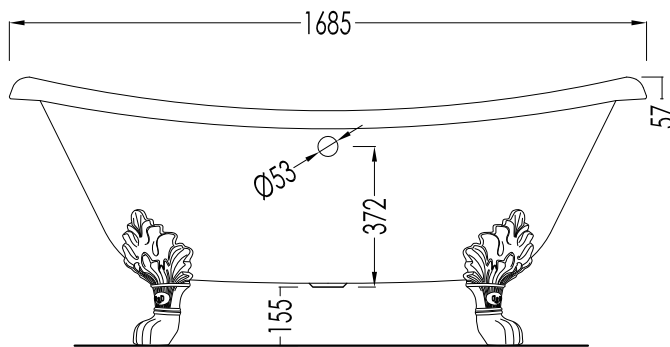

- ▶ BATHTUB (WITHOUT HOLES) WITH FLORA MODEL FEET
- ▶ BATHTUB:
 - MATERIAL: cast iron
- ▶ FEET FINISH: natural aluminium, polished aluminium, polished brass, white enamel
- ▶ TOLERANCE: ± 2 %
- ▶ PACKAGING SIZE: mm 2000x900x1000 H
- ▶ NET WEIGHT: 175 Kg
- ▶ GROSS WEIGHT: 205 Kg
- ▶ VOLUME: 120 L

N.B. Tutte le misure sono in millimetri. Questo disegno è di proprietà Devon&Devon. Non può essere riprodotto o trasmesso a terzi senza autorizzazione.

N.B. All measurements are in millimetres. This drawing is property of Devon&Devon. It may not be reproduced or transmitted to third parties without authorization.

Devon&Devon

CHÉRIE

design **Paola Ciarmatori**

PIEDE MODELLO: PRINCESS
FOOT MODEL: PRINCESS

2MRCHERIEALDD; 2MRCHERIECRDD; 2MRCHERIEOTDD; 2MRCHERIEBIDD

- ▶ VASCA (SENZA FORI) CON PIEDI MODELLO PRINCESS
- ▶ VASCA:
 - MATERIALE: ghisa
- ▶ FINITURA PIEDI: alluminio naturale, alluminio lucido, ottone lucido, smalto bianco
- ▶ TOLLERANZA: ± 2 %
- ▶ DIMENSIONE IMBALLO: mm 2000x900x1000 H
- ▶ PESO NETTO: 177 Kg
- ▶ PESO LORDO: 207 Kg
- ▶ VOLUME: 120 L

N.B. Tutte le misure sono in millimetri. Questo disegno è di proprietà Devon&Devon. Non può essere riprodotto o trasmesso a terzi senza autorizzazione.

- ▶ BATHTUB (WITHOUT HOLES) WITH PRINCESS MODEL FEET
- ▶ BATHTUB:
 - MATERIAL: cast iron
- ▶ FEET FINISH: natural aluminium, polished aluminium, polished brass, white enamel
- ▶ TOLERANCE: ± 2 %
- ▶ PACKAGING SIZE: mm 2000x900x1000 H
- ▶ NET WEIGHT: 177 Kg
- ▶ GROSS WEIGHT: 207 Kg
- ▶ VOLUME: 120 L