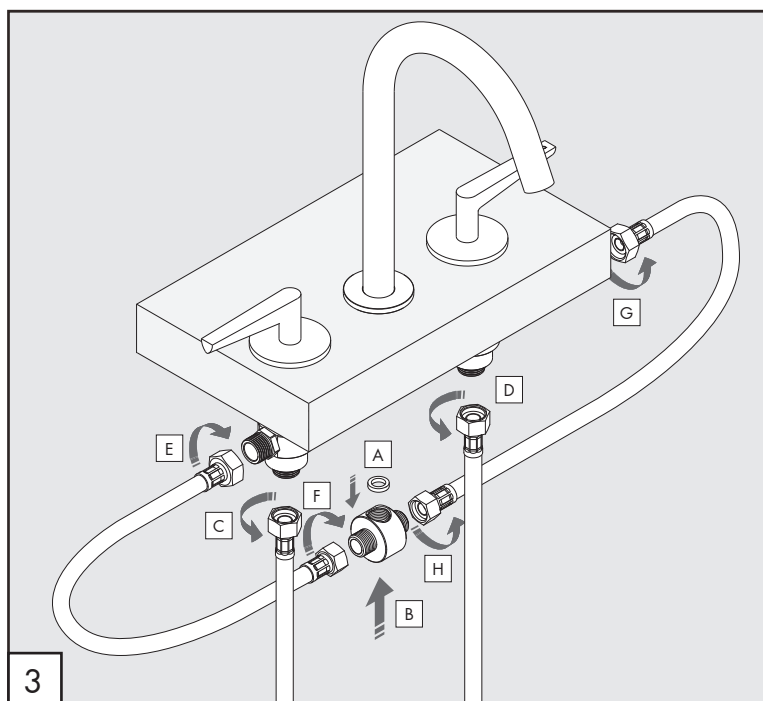

PULIZIA / CLEANING / SAUBEKEIT / LIMPIEZA / NETTOYAGE

AVVERTENZE TECNICHE

Risciacquare bene le tubazioni prima del montaggio ed evitare sbalzi di pressione fra i raccordi d'acqua fredda e d'acqua calda. In caso di pressioni statiche superiori a 5 bar si raccomanda l'installazione di un riduttore di pressione per evitare danni alla cartuccia.

TECHNICAL WARNINGS

The pipes have to be rinsed thoroughly before installation. Avoid pressure differences between hot and cold water supply. Use of a pressure reducer when static pressure is higher than 5 bar to avoid damage of the cartridge.

TECHNISCHE WARNUNG

Spülen Sie die Leitungen vor dem Einbau und verhindern Sie Wasserdruckwechsel zwischen kalt und warm Wasserverbindungen. Wenn Wasserdruck größer als 5 bar ist, bitte reduzieren Sie den Systemdruck, um Beschädigung der Kartusche zu verhindern.

ADVERTENCIA TÉCNICA

Los tubos tienen que ser enjuagados a fondo antes de la instalación. Evitar grandes diferencias de presión entre las conexiones de agua caliente y fría. En caso de presión estática mayor de 5 bar, se recomienda el uso de un adaptador de presión para evitar daños en el cartucho.

ADVERTISSEMENTS TECHNIQUES

Rincer les tuyaux avant l'installation. Eviter des grandes différences de pression entre l'eau froide et chaude. En cas de pressions statique de plus de 5 bar, nous vous recommandons d'installer un réducteur de pression pour éviter des dommages à la cartouche.

TEMPERATURA D'ESERCIZIO / WORKING TEMPERATURE

max. 65 °C
max. 149 °F

Le portate indicate sono alla pressione consigliata di 3 bar

The indicated flow rates are at the recommended pressure of 3 bar

AERATORE IN DOTAZIONE / AERATOR INCLUDED

Aeratore montato / Mounted aerator
5 l/min / 1.3 gpm

AERATORI SU RICHIESTA / AERATORS ON DEMAND