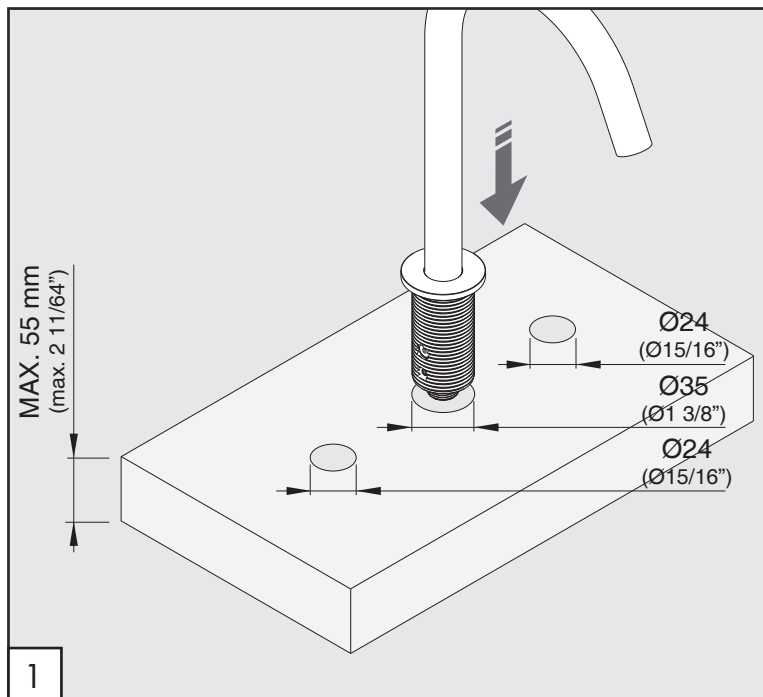

PULIZIA / CLEANING / SAUBEKEIT / LIMPIEZA / NETTOYAGE

AVVERTENZE TECNICHE

Risciacquare bene le tubazioni prima del montaggio ed evitare sbalzi di pressione fra i raccordi d'acqua fredda e d'acqua calda. In caso di pressioni statiche superiori a 5 bar si raccomanda l'installazione di un riduttore di pressione per evitare danni alla cartuccia.

TECHNICAL WARNINGS

The pipes have to be rinsed thoroughly before installation. Avoid pressure differences between hot and cold water supply. Use of a pressure reducer when static pressure is higher than 5 bar to avoid damage of the cartridge.

TECHNISCHE WARNUNG

Spülen Sie die Leitungen vor dem Einbau und verhindern Sie Wasserdruckwechsel zwischen kalt und warm Wasserverbindungen. Wenn Wasserdruck größer als 5 bar ist, bitte reduzieren Sie den Systemdruck, um Beschädigung der Kartusche zu verhindern.

ADVERTENCIA TÉCNICA

Los tubos tienen que ser enjuagados a fondo antes de la instalación. Evitar grandes diferencias de presión entre las conexiones de agua caliente y fría. En caso de presión estática mayor de 5 bar, se recomienda el uso de un adaptador de presión para evitar daños en el cartucho.

ADVERTISSEMENTS TECHNIQUES

Rincer les tuyaux avant l'installation. Eviter des grandes différences de pression entre l'eau froide et chaude. En cas de pressions statique de plus de 5 bar, nous vous recommandons d'installer un réducteur de pression pour éviter des dommages à la cartouche.

TEMPERATURA D'ESERCIZIO / WORKING TEMPERATURE

max. 65 °C
max. 149 °F

Le portate indicate sono alla pressione consigliata di 3 bar

The indicated flow rates are at the recommended pressure of 3 bar

AERATORE IN DOTAZIONE / AERATOR INCLUDED

Aeratore montato / Mounted aerator
5 l/min / 1.3 gpm

AERATORI SU RICHIESTA / AERATORS ON DEMAND