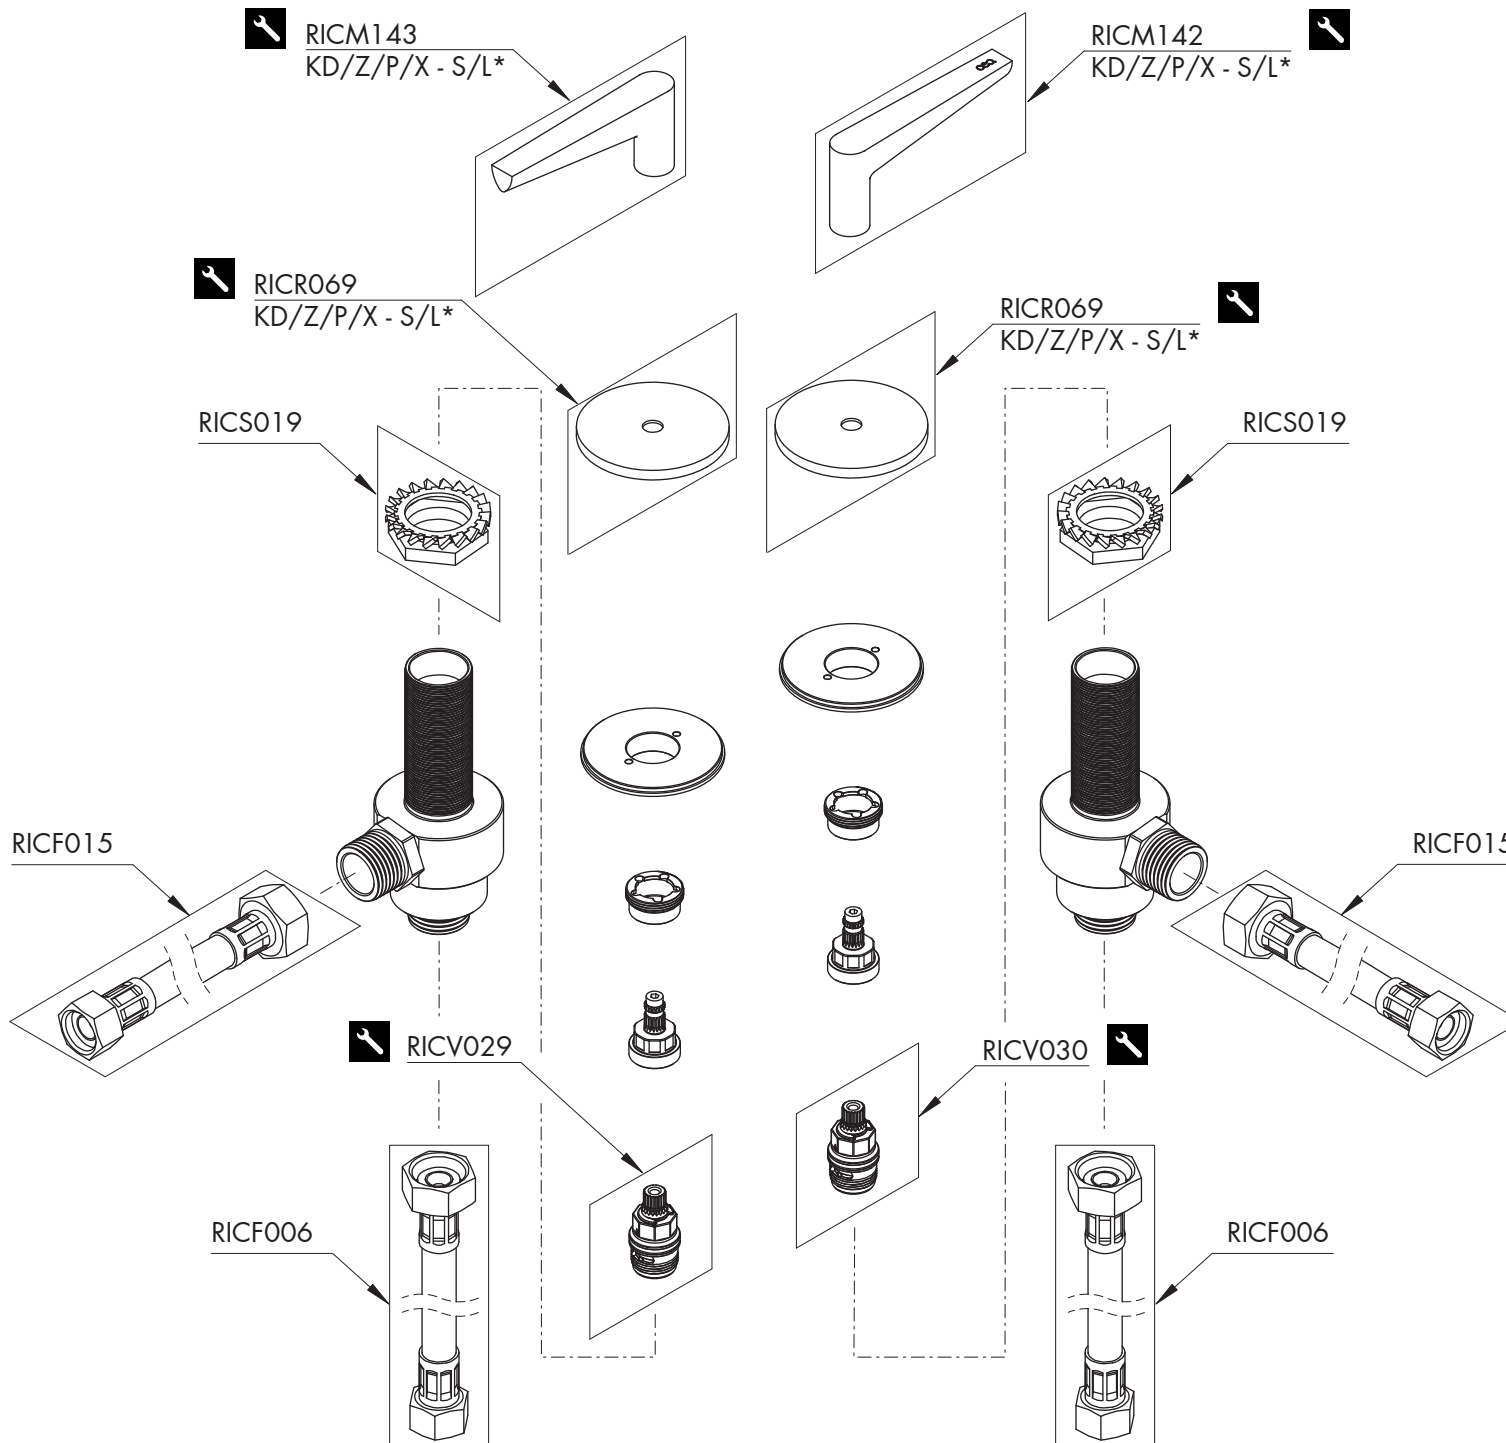

FLG04 _REV14

RICAMBI / SPARE PARTS

RICM142	Maniglia / Handle
RICM143	Maniglia / Handle
RICF006	Flessibile / Hose
RICF015	Flessibile / Hose
RICR069	Rosetta / Rosette
RICV029	Kit di fissaggio / Fixing kit
RICV030	Vitone / Shut-off valve