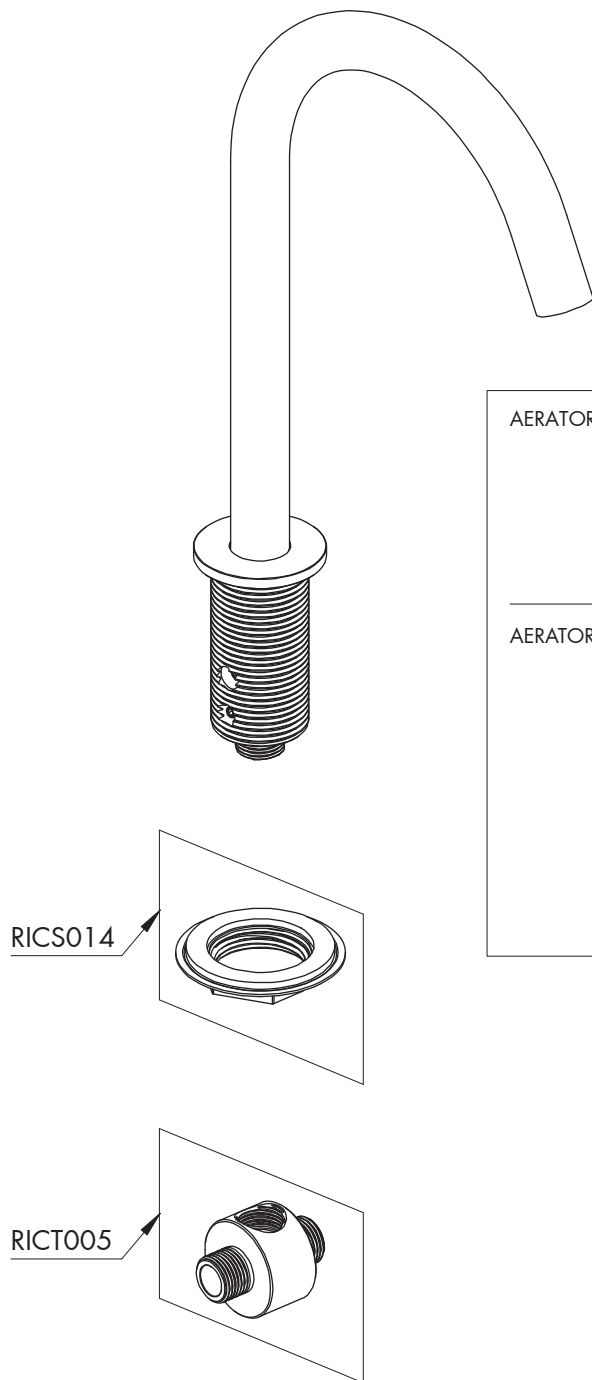

AERATORE IN DOTAZIONE / AERATOR INCLUDED

RICA001

AERATORI SU RICHIESTA / AERATORS ON DEMAND

RICA055

RICA056

RICAMBI / SPARE PARTS

RICA001	Aeratore / Aerator	5 l/min / 1.3 gpm
RICS014	Kit di fissaggio / <i>Fixing kit</i>	
RICT005	Raccordo / <i>Fitting</i>	

AERATORI SU RICHIESTA / AERATORS ON DEMAND

RICA055	Aeratore / <i>Aerator</i>	1,9 l/min / <i>0.5 gpm</i>
RICA056	Aeratore / <i>Aerator</i>	3,8 l/min / <i>1 gpm</i>

LEGENDA / LEGEND

ICONE / ICONS

Aeratore a risparmio idrico, utilizzabile per lavabo
Water saving aerator, suitable for wash-basin

Utensile incluso nel ricambio
Tool included in spare part

FINITURE / FINISHES

*S finitura satinata / *satin finish*

L finitura lucidata / *polished finish*

FINITURE SPECIALI / SPECIAL FINISHES

KD black diamond

Z bronzo / *bronze*

P rame / *copper*

X light gold