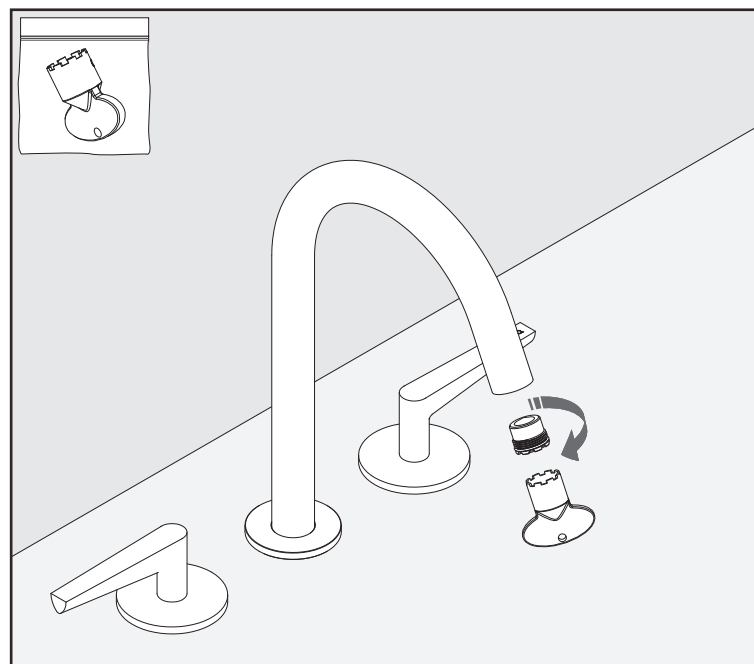

CEA

PULIZIA / CLEANING / SAUBEKEIT / LIMPIEZA / NETTOYAGE

AVVERTENZE TECNICHE

Risciacquare bene le tubazioni prima del montaggio ed evitare sbalzi di pressione fra i raccordi d'acqua fredda e d'acqua calda. In caso di pressioni statiche superiori a 5 bar si raccomanda l'installazione di un riduttore di pressione per evitare danni alla cartuccia.