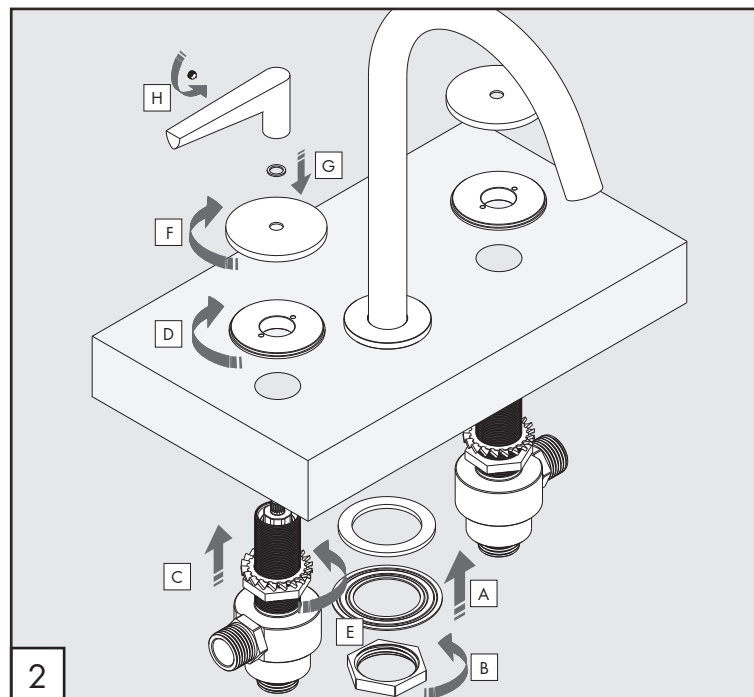

PULIZIA / CLEANING / SAUBEKEIT / LIMPIEZA / NETTOYAGE

AVVERTENZE TECNICHE

Risciacquare bene le tubazioni prima del montaggio ed evitare sbalzi di pressione fra i raccordi d'acqua fredda e d'acqua calda. In caso di pressioni statiche superiori a 5 bar si raccomanda l'installazione di un riduttore di pressione per evitare danni alla cartuccia.

TECHNICAL WARNINGS

The pipes have to be rinsed thoroughly before installation. Avoid pressure differences between hot and cold water supply. Use of a pressure reducer when static pressure is higher than 5 bar to avoid damage of the cartridge.

TECHNISCHE WARNUNG

Spülen Sie die Leitungen vor dem Einbau und verhindern Sie Wasserdruckwechsel zwischen kalt und warm Wasserverbindungen. Wenn Wasserdruck größer als 5 bar ist, bitte reduzieren Sie den Systemdruck, um Beschädigung der Kartusche zu verhindern.

ADVERTENCIA TÉCNICA

Los tubos tienen que ser enjuagados a fondo antes de la instalación. Evitar grandes diferencias de presión entre las conexiones de agua caliente y fría. En caso de presión estática mayor de 5 bar, se recomienda el uso de un adaptador de presión para evitar daños en el cartucho.

ADVERTISSEMENTS TECHNIQUES

Rincer les tuyaux avant l'installation. Eviter des grandes différences de pression entre l'eau froide et chaude. En cas de pressions statique de plus de 5 bar, nous vous recommandons d'installer un réducteur de pression pour éviter des dommages à la cartouche.

TEMPERATURA D'ESERCIZIO / WORKING TEMPERATURE

max. 65 °C
max. 149 °F

Le portate indicate sono alla pressione consigliata di 3 bar

The indicated flow rates are at the recommended pressure of 3 bar

AERATORE IN DOTAZIONE / AERATOR INCLUDED

Aeratore montato / Mounted aerator
5 l/min / 1.3 gpm

AERATORI SU RICHIESTA / AERATORS ON DEMAND