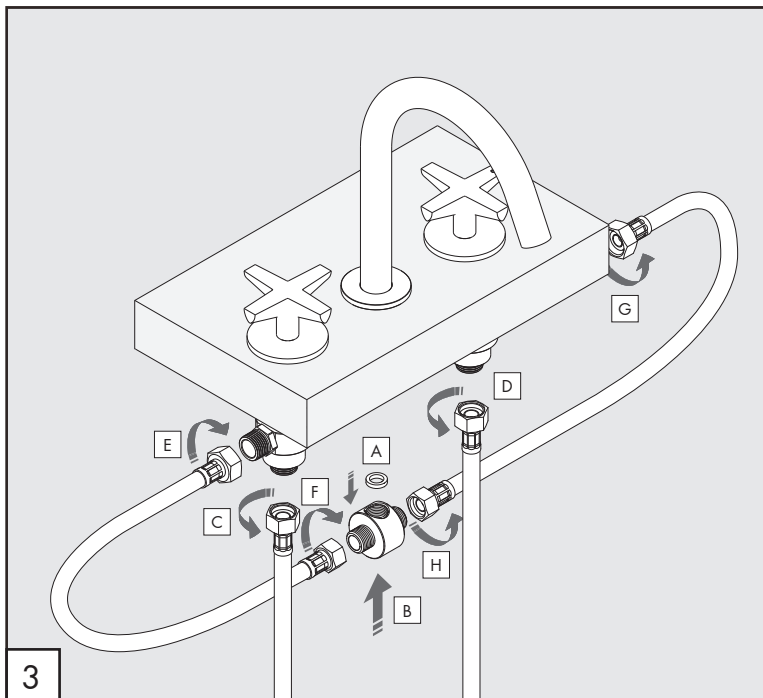

CRX05 _REV14

CRX05/CROSS

AISI 316/L STAINLESS STEEL

Rubinetteria 3 fori con bocca di erogazione girevole

Three-hole mixer with swivelling spout

DESIGN
NATALINO MALASORTI

 Portata aeratore 5 l/min / 1.3 gpm, risparmio idrico
Flow rate aerator 5 l/min / 1.3 gpm, water saving

CEA

ceadesign.it

PULIZIA / CLEANING / SAUBEKEIT / LIMPIEZA / NETTOYAGE

CRX05

_REV14

AVVERTENZE TECNICHE

Risciacquare bene le tubazioni prima del montaggio ed evitare sbalzi di pressione fra i raccordi d'acqua fredda e d'acqua calda. In caso di pressioni statiche superiori a 5 bar si raccomanda l'installazione di un riduttore di pressione per evitare danni alla cartuccia.