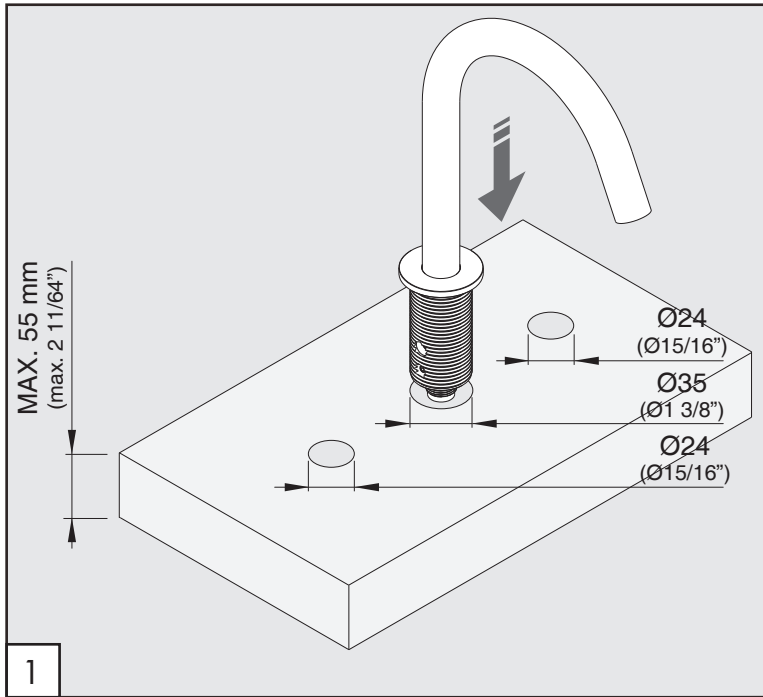

PULIZIA / CLEANING / SAUBEKEIT / LIMPIEZA / NETTOYAGE

CRX05

_REV14

AVVERTENZE TECNICHE

Risciacquare bene le tubazioni prima del montaggio ed evitare sbalzi di pressione fra i raccordi d'acqua fredda e d'acqua calda. In caso di pressioni statiche superiori a 5 bar si raccomanda l'installazione di un riduttore di pressione per evitare danni alla cartuccia.

TECHNICAL WARNINGS

The pipes have to be rinsed thoroughly before installation. Avoid pressure differences between hot and cold water supply. Use of a pressure reducer when static pressure is higher than 5 bar to avoid damage of the cartridge.

TECHNISCHE WARNUNG

Spülen Sie die Leitungen vor dem Einbau und verhindern Sie Wasserdruckwechsel zwischen kalt und warm Wasserverbindungen. Wenn Wasserdruck größer als 5 bar ist, bitte reduzieren Sie den Systemdruck, um Beschädigung der Kartusche zu verhindern.

ADVERTENCIA TÉCNICA

Los tubos tienen que ser enjuagados a fondo antes de la instalación. Evitar grandes diferencias de presión entre las conexiones de agua caliente y fría. En caso de presión estática mayor de 5 bar, se recomienda el uso de un adaptador de presión para evitar daños en el cartucho.

ADVERTISSEMENTS TECHNIQUES

Rincer les tuyaux avant l'installation. Eviter des grandes différences de pression entre l'eau froide et chaude. En cas de pressions statique de plus de 5 bar, nous vous recommandons d'installer un réducteur de pression pour éviter des dommages à la cartouche.

TEMPERATURA D'ESERCIZIO / WORKING TEMPERATURE

🌡️ max. 65 °C
🔥 max. 149 °F

Le portate indicate sono alla pressione consigliata di 3 bar
The indicated flow rates are at the recommended pressure of 3 bar

AERATORE IN DOTAZIONE / AERATOR INCLUDED

🔹 **Aeratore montato / Mounted aerator**
5 l/min / 1.3 gpm