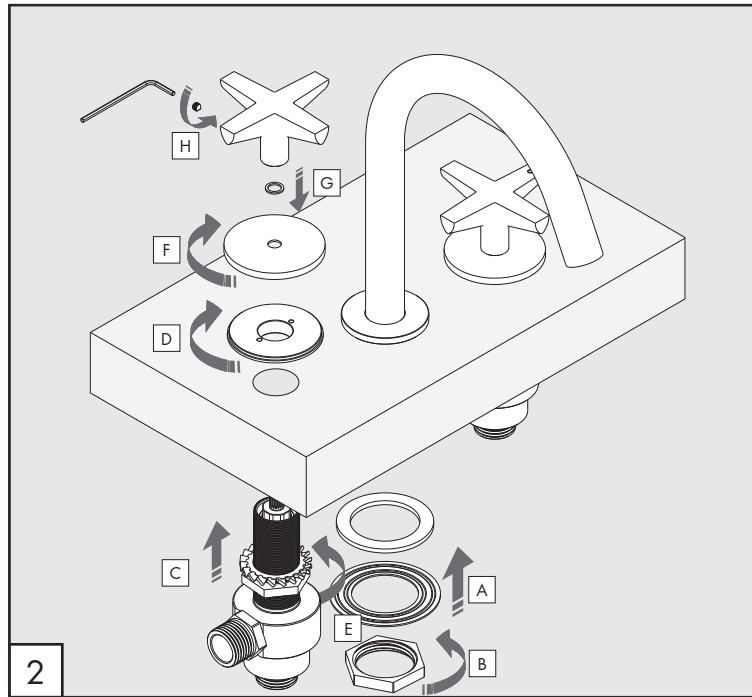

PULIZIA / CLEANING / SAUBEKEIT / LIMPIEZA / NETTOYAGE

CRX05

_REV14

AVVERTENZE TECNICHE

Risciacquare bene le tubazioni prima del montaggio ed evitare sbalzi di pressione fra i raccordi d'acqua fredda e d'acqua calda. In caso di pressioni statiche superiori a 5 bar si raccomanda l'installazione di un riduttore di pressione per evitare danni alla cartuccia.

TECHNICAL WARNINGS

The pipes have to be rinsed thoroughly before installation. Avoid pressure differences between hot and cold water supply. Use of a pressure reducer when static pressure is higher than 5 bar to avoid damage of the cartridge.

TECHNISCHE WARNUNG

Spülen Sie die Leitungen vor dem Einbau und verhindern Sie Wasserdruckwechsel zwischen kalt und warm Wasserverbindungen. Wenn Wasserdruck größer als 5 bar ist, bitte reduzieren Sie den Systemdruck, um Beschädigung der Kartusche zu verhindern.

ADVERTENCIA TÉCNICA

Los tubos tienen que ser enjuagados a fondo antes de la instalación. Evitar grandes diferencias de presión entre las conexiones de agua caliente y fría. En caso de presión estática mayor de 5 bar, se recomienda el uso de un adaptador de presión para evitar daños en el cartucho.

ADVERTISSEMENTS TECHNIQUES

Rincer les tuyaux avant l'installation. Eviter des grandes différences de pression entre l'eau froide et chaude. En cas de pressions statique de plus de 5 bar, nous vous recommandons d'installer un réducteur de pression pour éviter des dommages à la cartouche.

TEMPERATURA D'ESERCIZIO / WORKING TEMPERATURE

🌡️ max. 65 °C
🔥 max. 149 °F

Le portate indicate sono alla pressione consigliata di 3 bar
The indicated flow rates are at the recommended pressure of 3 bar

AERATORE IN DOTAZIONE / AERATOR INCLUDED

🔹 **Aeratore montato / Mounted aerator**
5 l/min / 1.3 gpm