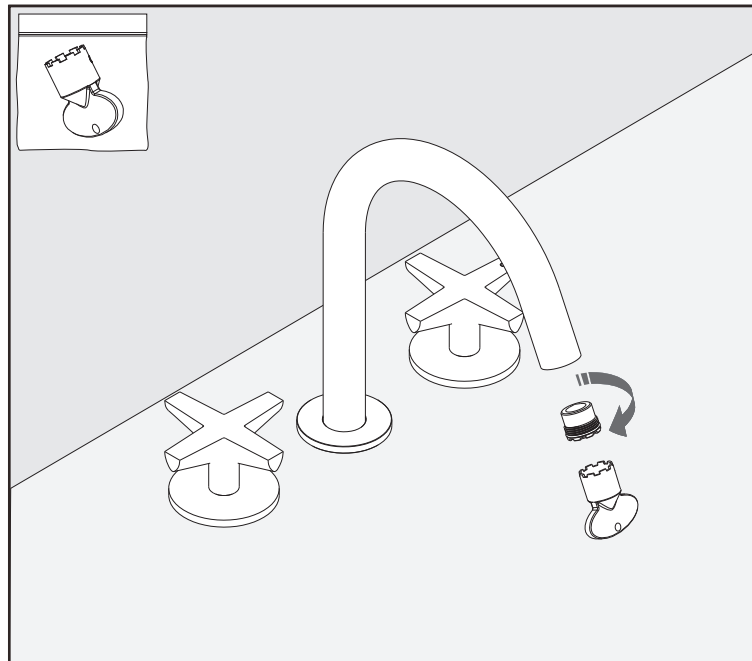

CEA

ceadesign.it

PULIZIA / CLEANING / SAUBEKEIT / LIMPIEZA / NETTOYAGE

CRX05

_REV14

AVVERTENZE TECNICHE

Risciacquare bene le tubazioni prima del montaggio ed evitare sbalzi di pressione fra i raccordi d'acqua fredda e d'acqua calda. In caso di pressioni statiche superiori a 5 bar si raccomanda l'installazione di un riduttore di pressione per evitare danni alla cartuccia.